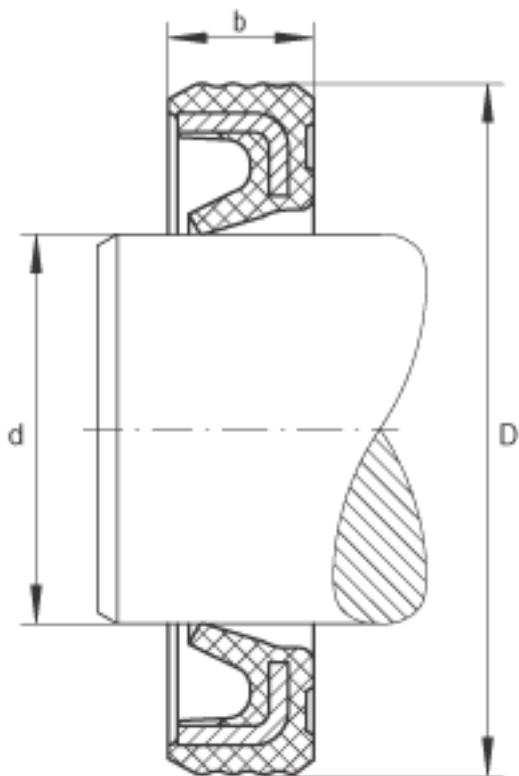

INA G12X19X3参数

尺寸	d	12	mm	-
	D	19	mm	-
	b	3	mm	公差: +0,1 / -0,2
重量	m	1	g	质量

INA G12X19X3图片

参考资料:<http://www.sozhou.com/p/dbddfff2.html>