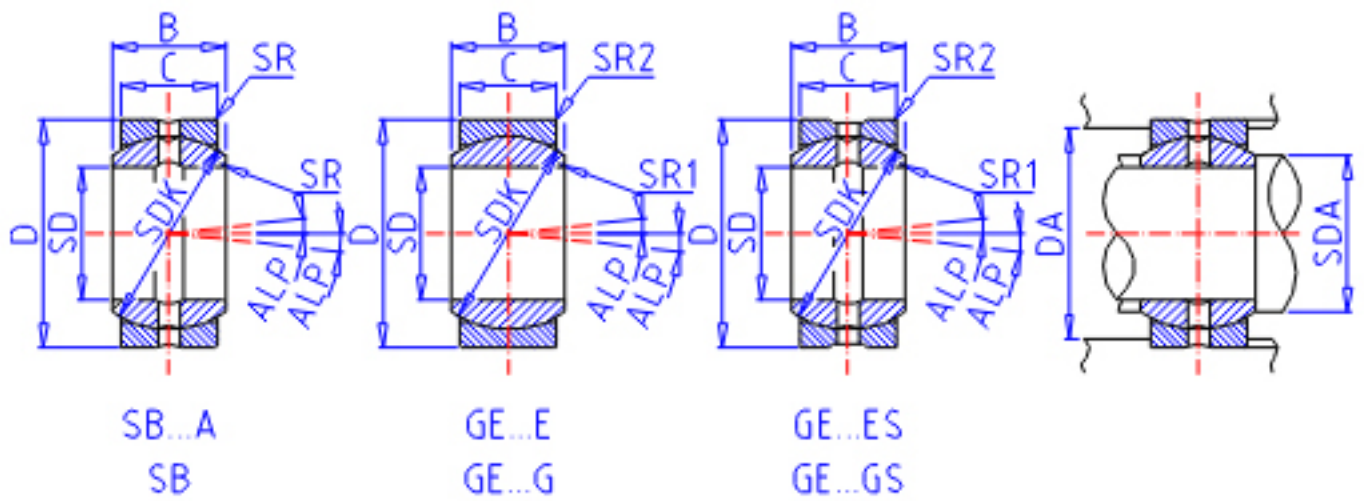

IKO GE 15GS参数

轴径	STDRT	15	mm	轴径
型号	ORDER	GE 15GS		型号
重量	MASS	60	g	重量
主要尺寸	SD	15	mm	内径
	D	30	mm	外径
	B	16	mm	宽度
	C	10	mm	宽度
	SDK	25.0	mm	-
	SR	0.0	mm	(最小)
	SR1	0.3	mm	(最小)
	SR2	0.3	mm	(最小)
容许倾斜角度	ALP	16		容许倾斜角度
安装尺寸	SDAMIN	17.5	mm	(最小)
	SDAMAX	19.0	mm	(最大)
	DAMAX	27.5	mm	(最大)
	DAMIN	26.0	mm	(最小)
动态负载容量	CD	24500	N	动态负载容量
静态负载容量	CS	147000	N	静态负载容量

IKO GE 15GS图片

参考资料:<http://www.sozhou.com/p/dbd4f4cb.html>