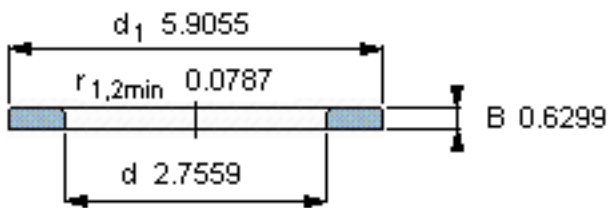

SKF WS 89414参数

尺寸	d	70	mm	-
	D	-	mm	-
	B	16	mm	-
	d_1	150	mm	-
	D_1	-	mm	-
	$r_1, r_{1.2}$	2	mm	-
重量	重量	1730	g	-
型号	型号	WS 89414	-	-

SKF WS 89414图片

轴垫圈

轴垫圈

参考资料: <http://www.sozhou.com/p/dbca9714.html>