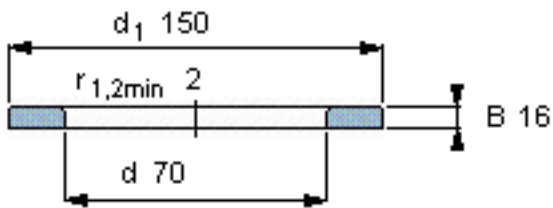

SKF WS 89414参数

尺寸	d	70	mm	-
	D	-	mm	-
	B	16	mm	-
	d_1	150	mm	-
	D_1	-	mm	-
	$r_1, r_{1.2}$	2	mm	-
重量	重量	1730	g	-
型号	型号	WS 89414	-	-

SKF WS 89414图片

轴垫圈

轴垫圈

参考资料: <http://www.sozhou.com/p/dbca9714.html>