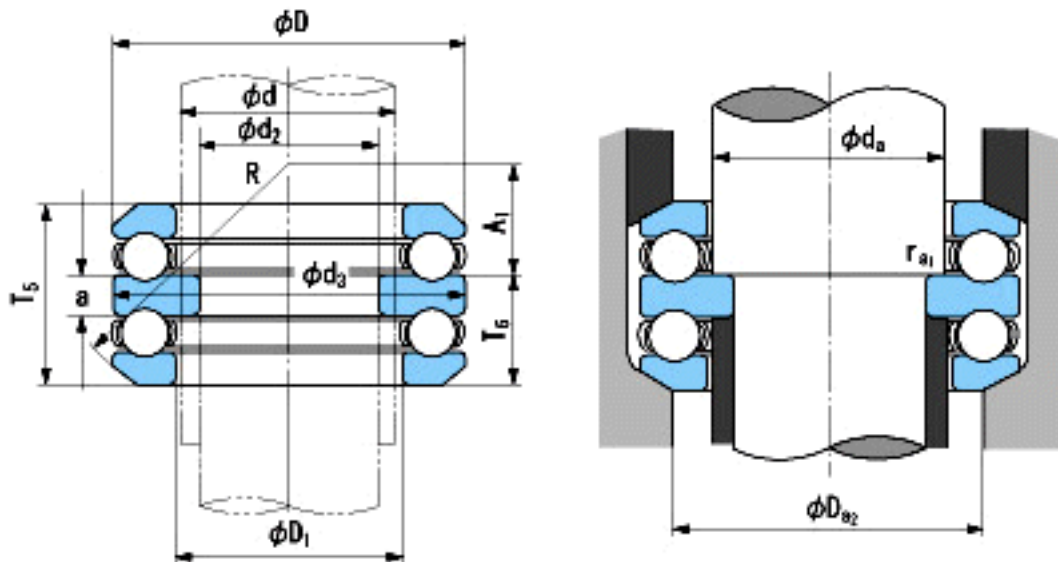

NACHI 54417参数

外形尺寸	d	85	mm	内径	
	d2	65	mm	内径	
尺寸	D	180	mm	外径	
	T5	138	mm	宽度	
	T6	83.5	mm	宽度	
	d3(max)	197	mm	(最大)	
	D1(min)	88	mm	(最小)	
	a	29	mm	-	
	A1	40.5	mm	-	
	R	140	mm	-	
	安装尺寸	da(min)	85	mm	(最小)
		Da2(max)	130	mm	(最大)
ra1(max)		1	mm	(最大)	
重量	Mass	17300	g	重量	
基本额定载荷	Ca	288000	N	动载荷	
	Coa	685000	N	静载荷	
极限速度	Grease	850	r/min	脂润滑	
	Oil	1200	r/min	油润滑	

NACHI 54417图片