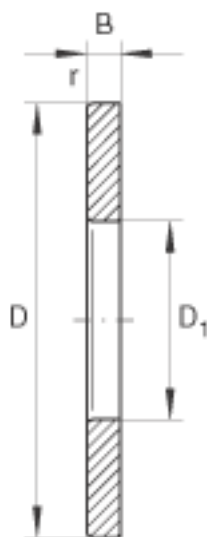

INA GS89412参数

尺寸	D_1	62	mm	-
	D	130	mm	-
	B	14	mm	-
	r_{min}	1.5	mm	-
重量	m	1115	g	质量

INA GS89412图片

参考资料:<http://www.sozhou.com/p/db9fc6bc.html>