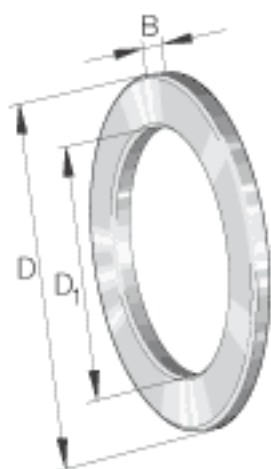

INA GS89412参数

尺寸	D_1	62	mm	-
	D	130	mm	-
	B	14	mm	-
	r_{min}	1.5	mm	-
重量	m	1115	g	质量

INA GS89412图片

参考资料:<http://www.sozhou.com/p/db9fc6bc.html>