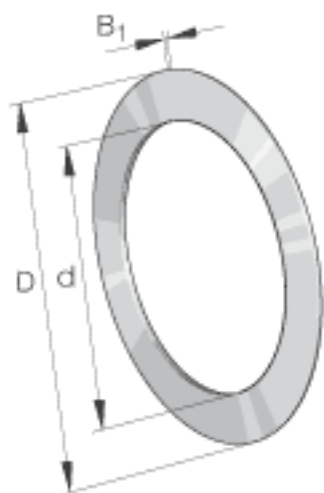

INA AS2542参数

尺寸	d	25	mm	-
	D	42	mm	-
	B ₁	1	mm	-
重量	m	7	g	质量

INA AS2542图片

参考资料:<http://www.sozhou.com/p/db9d931e.html>