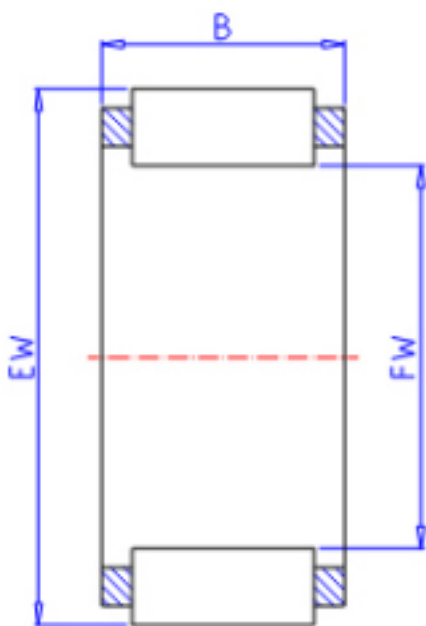

KOYO 28VPU3425参数

主要尺寸	FW	28	mm	内径
	EW	34	mm	外径
	B	25.2	mm	宽度
型号	ORDER	28VPU3425		型号
基本额定载荷	C	25800	N	动载荷
	C0	38500	N	静载荷
极限转速	NO	16000	1/min	油润滑

KOYO 28VPU3425图片

参考资料:<http://www.sozhou.com/p/db84e62d.html>