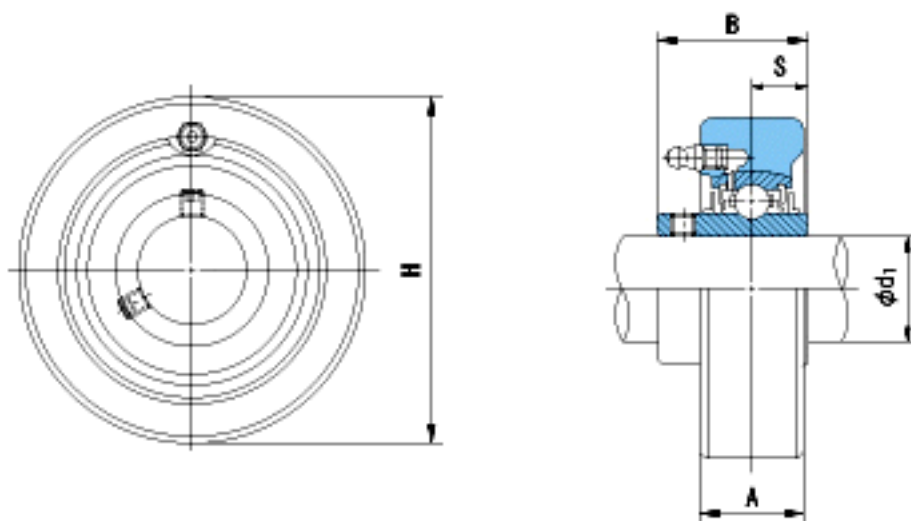

NACHI UCC201参数

外形尺寸	H	72	mm	-
安装尺寸	d1	12	mm	-
	A	20	mm	-
	B	31	mm	-
	S	12.7	mm	-
	重量	Mass	540	g
基本额定载荷	Cr	12800	N	动载荷
	Cor	6600	N	静载荷
极限速度	Grease	-	r/min	脂润滑
	Oil	-	r/min	油润滑

NACHI UCC201图片

参考资料:<http://www.sozhou.com/p/db419563.html>