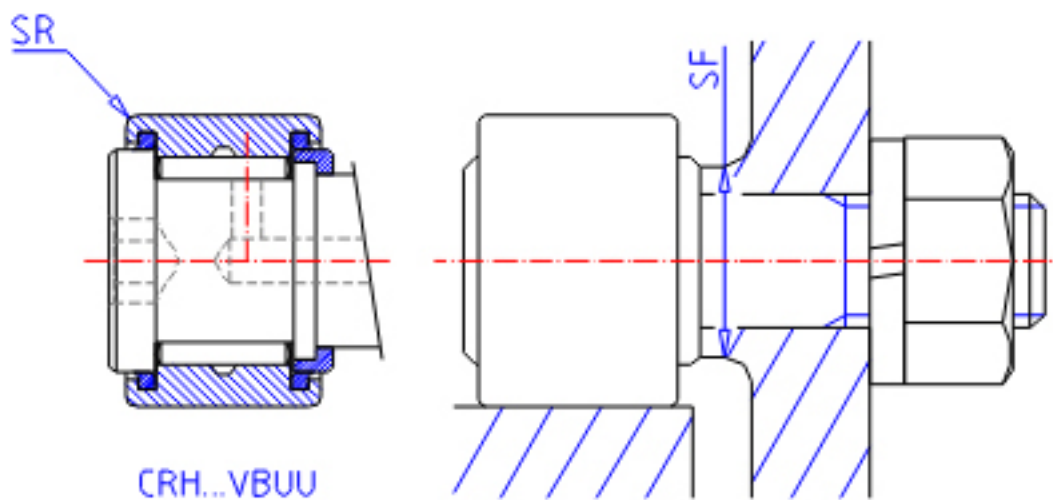

参考资料:<http://www.sozhou.com/p/db402561.html>