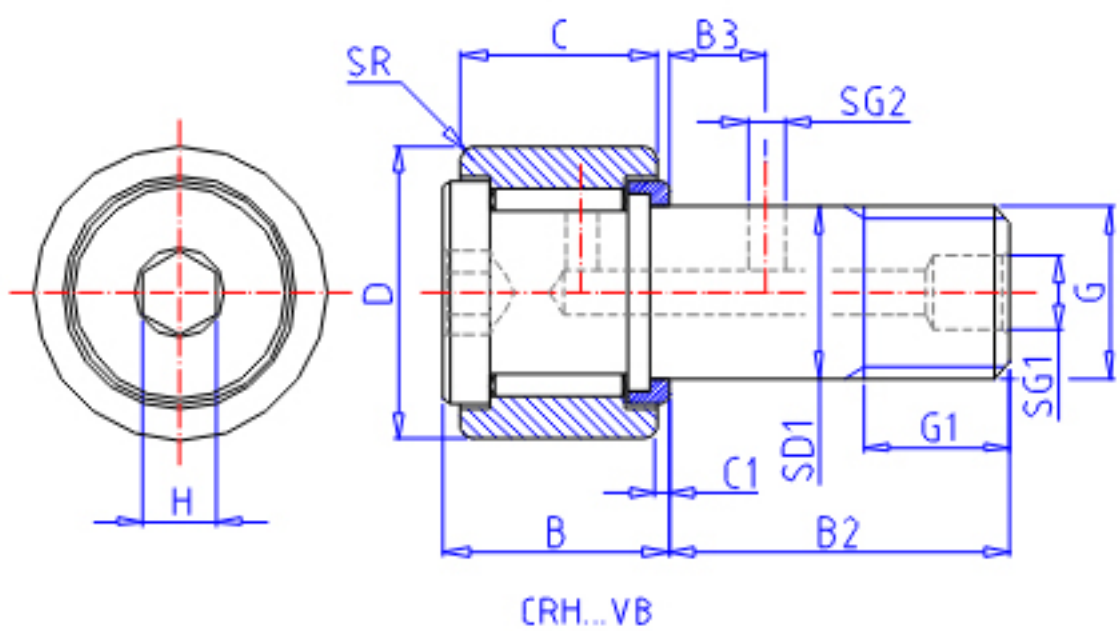

IKO CRH 24VBUUR参数

杆端直径	STDRT	22.225	mm	杆端直径	
型号	ORDER	CRH 24VBUUR		型号	
重量	MASS	296	g	重量	
主要尺寸	D	38.100	mm	-	
	C	22.225	mm	-	
	SD1	22.225	mm	-	
	G	7/8-14		螺纹规格	
	G1	19.050	mm	螺纹尺寸	
	B	24.3	mm	-	
	B2	38.100	mm	-	
	B3	9.525	mm	-	
	C1	1.588	mm	-	
	SG1	4.762	mm	-	
	SG2	2.381	mm	-	
	H	7.938	mm	-	
	R	500	mm	-	
	SR	1.588	mm	(最小)	
	安装尺寸	SF	26.988	mm	-
	最大拧紧扭矩	TRQ	162.0	N.m	-
基本额定载荷	CR	28200	N	动载荷	
	COR	40100	N	静载荷	

IKO CRH 24VBUUR图片