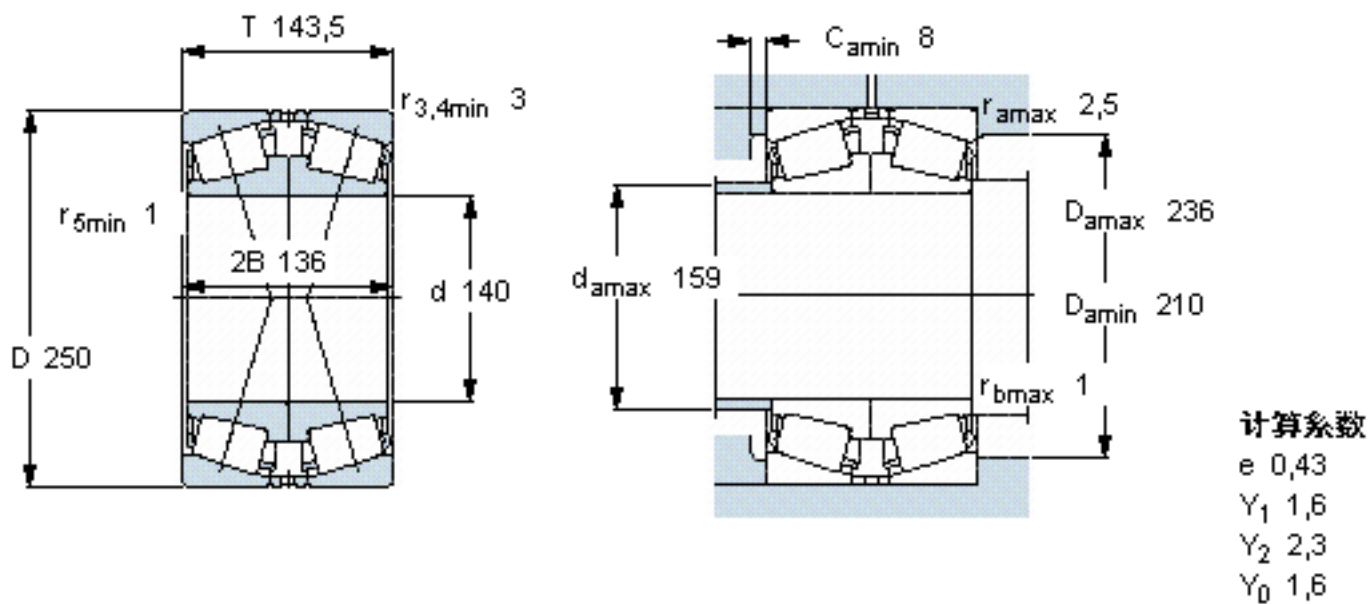

SKF 32228 J2/DF参数

主要尺寸	d	140	mm	-
	D	250	mm	-
	T	143.5	mm	-
基本额定载荷	C	1100000	N	动载荷
	C_0	2000000	N	静载荷
疲劳载荷极限	P_u	200000	N	-
额定转速	参考转速	1500	r/min	-
	极限转速	2600	r/min	-
重量	重量	29500	g	-
型号	* SKF 探索者轴承	32228 J2/DF	-	-

SKF 32228 J2/DF图片

参考资料:<http://www.sozhou.com/p/db1a91da.html>

计算系数
 e 0,43
 Y₁ 1,6
 Y₂ 2,3
 Y₀ 1,6