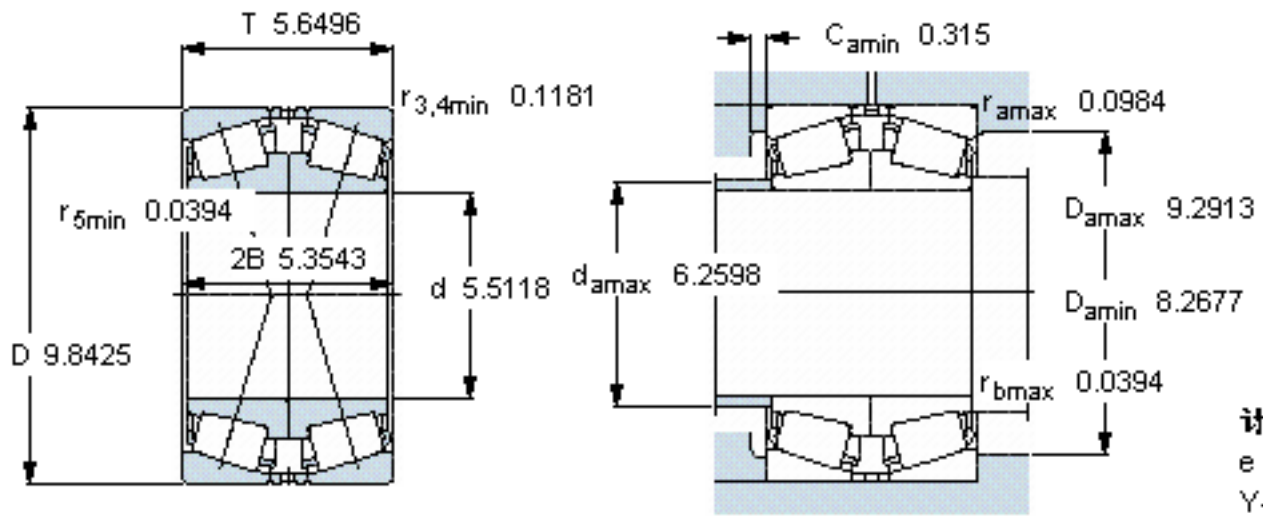

SKF 32228 J2/DF参数

主要尺寸	d	140	mm	-
	D	250	mm	-
	T	143.5	mm	-
基本额定载荷	C	1100000	N	动载荷
	C_0	2000000	N	静载荷
疲劳载荷极限	P_u	200000	N	-
额定转速	参考转速	1500	r/min	-
	极限转速	2600	r/min	-
重量	重量	29500	g	-
型号	* SKF 探索者轴承	32228 J2/DF	-	-

SKF 32228 J2/DF图片

参考资料:<http://www.sozhou.com/p/db1a91da.html>

计算系数
 e 0,43
 Y₁ 1,6
 Y₂ 2,3
 Y₀ 1,6