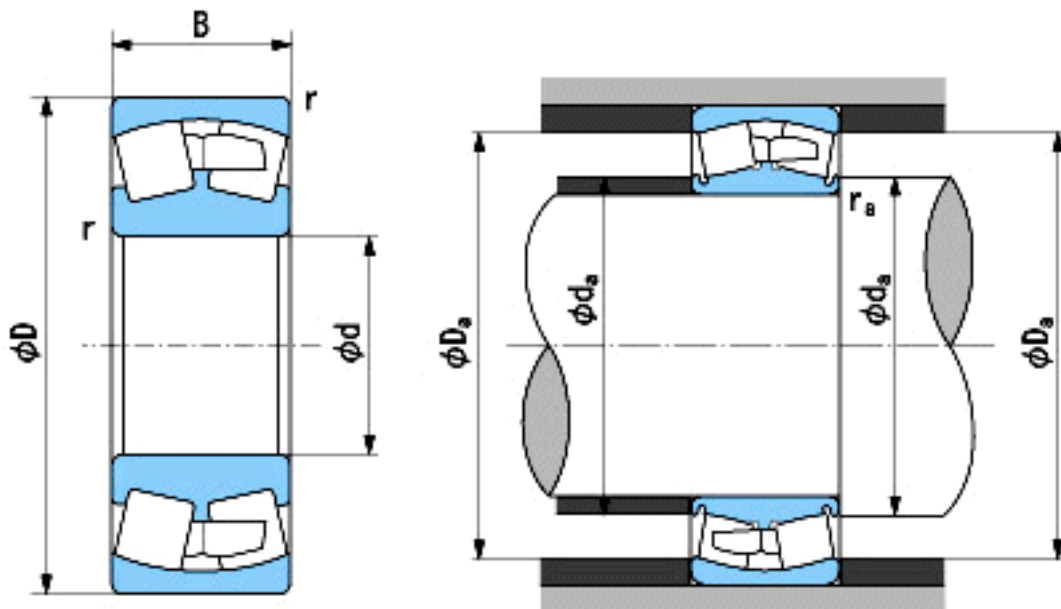

NACHI 230/750E参数

外形尺寸	d	750	mm	内径
	D	1090	mm	外径
	B	250	mm	宽度
	r	7.5~12.5	mm	轴向
	r	7.5~17	mm	轴向
安装尺寸	da (min)	786.0	mm	(最小)
	Da (max)	1054	mm	(最大)
	ra (max)	6.0	mm	(最大)
重量	Mass	803000	g	重量
基本额定载荷	Cr	11700000	N	动载荷
	Cor	18900000	N	静载荷
极限速度	Grease	340	r/min	脂润滑
	Oil	450	r/min	油润滑

NACHI 230/750E图片

参考资料:<http://www.sozhou.com/p/db086d47.html>