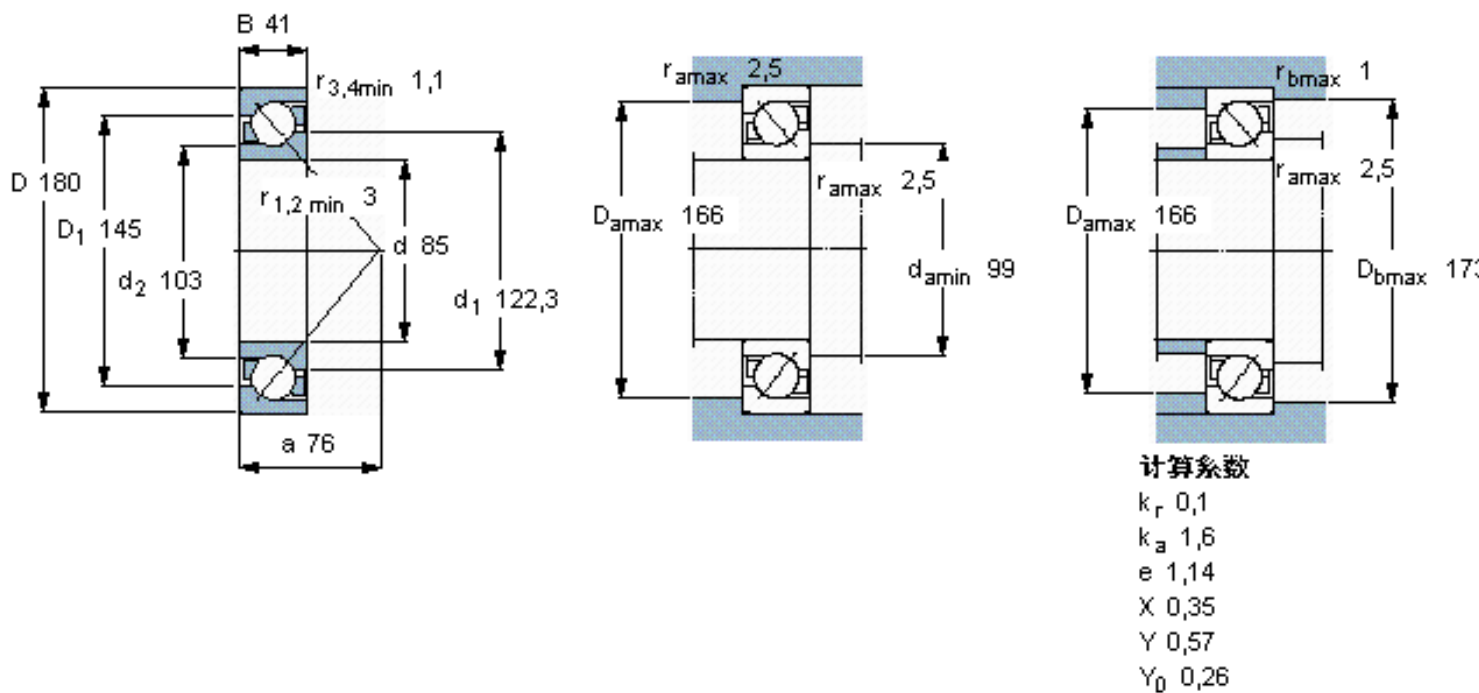

SKF 7317 BECBM *参数

主要尺寸	d	85	mm	-
	D	180	mm	-
	B	41	mm	-
基本额定载荷	C	156000	N	动载荷
	C_0	132000	N	静载荷
疲劳载荷极限	P_u	4900	N	-
额定转速	参考转速	4800	r/min	-
	极限转速	4800	r/min	-
重量	重量	4740	g	-
型号	* SKF 探索者轴承	7317 BECBM *	-	-

SKF 7317 BECBM *图片

参考资料: <http://www.sozhou.com/p/daf79f06.html>

计算系数

k_r 0,1

k_a 1,6

e 1,14

X 0,35

Y 0,57