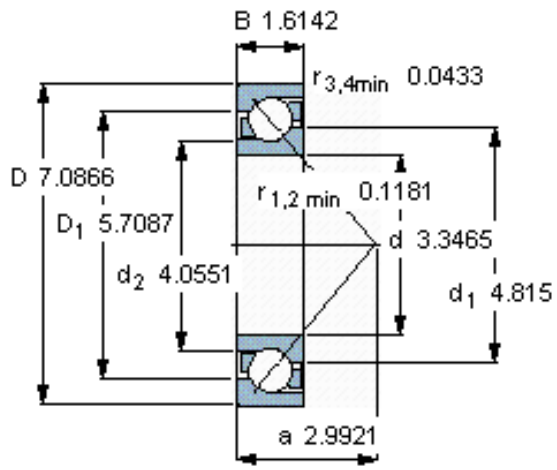

SKF 7317 BECBM *参数

主要尺寸	d	85	mm	-
	D	180	mm	-
	B	41	mm	-
基本额定载荷	C	156000	N	动载荷
	C_0	132000	N	静载荷
疲劳载荷极限	P_u	4900	N	-
额定转速	参考转速	4800	r/min	-
	极限转速	4800	r/min	-
重量	重量	4740	g	-
型号	* SKF 探索者轴承	7317 BECBM *	-	-

SKF 7317 BECBM *图片

参考资料: <http://www.sozhou.com/p/daf79f06.html>

计算系数

k_r 0,1

k_a 1,6

e 1,14

X 0,35

Y 0,57