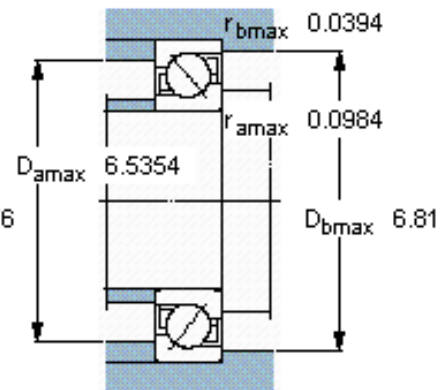

SKF 7317 BECBM *参数

主要尺寸	d	85	mm	-
	D	180	mm	-
	B	41	mm	-
基本额定载荷	C	156000	N	动载荷
	C_0	132000	N	静载荷
疲劳载荷极限	P_u	4900	N	-
额定转速	参考转速	4800	r/min	-
	极限转速	4800	r/min	-
重量	重量	4740	g	-
型号	* SKF 探索者轴承	7317 BECBM *	-	-

SKF 7317 BECBM *图片

参考资料: <http://www.sozhou.com/p/daf79f06.html>

计算系数

k_r 0,1

k_a 1,6

e 1,14

X 0,35

Y 0,57