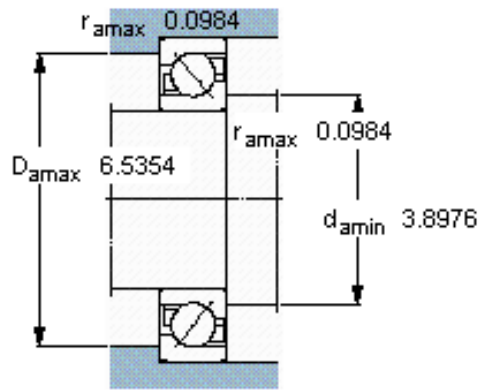

SKF 7317 BECBM *参数

主要尺寸	d	85	mm	-
	D	180	mm	-
	B	41	mm	-
基本额定载荷	C	156000	N	动载荷
	C_0	132000	N	静载荷
疲劳载荷极限	P_u	4900	N	-
额定转速	参考转速	4800	r/min	-
	极限转速	4800	r/min	-
重量	重量	4740	g	-
型号	* SKF 探索者轴承	7317 BECBM *	-	-

SKF 7317 BECBM *图片

参考资料: <http://www.sozhou.com/p/daf79f06.html>

计算系数

k_r 0,1

k_a 1,6

e 1,14

X 0,35

Y 0,57