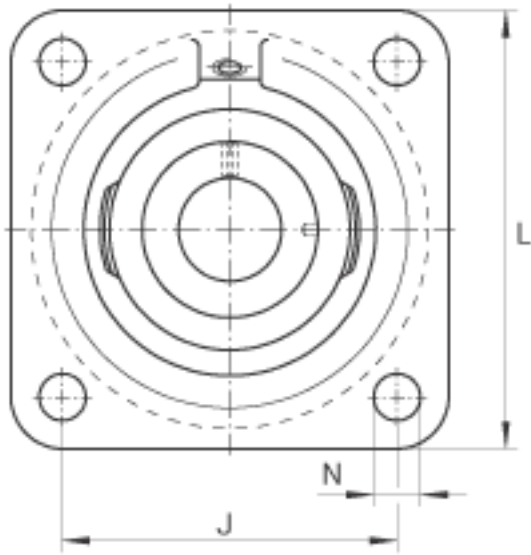

### INA RCJ035参数

尺寸	d	35	mm	-	
	L	135	mm	-	
	U	53.4	mm	-	
	A	31	mm	-	
	A <sub>1</sub>	16	mm	-	
	A <sub>2</sub>	20	mm	-	
	B <sub>1</sub>	51.6	mm	-	
	d <sub>3 max</sub>	55	mm	-	
	J	100	mm	-	
	N	19	mm	-	
	Q	Rp 1/8		-	
	V	104	mm	-	
	重量	m	2550	g	质量
	基本额定载荷	C <sub>r</sub>	36500	N	基本额定动载荷，径向
		C <sub>0r</sub>	20900	N	基本额定静载荷，径向
	说明		GG. CJ007		轴承座的型号
		GNE35-KRR-B		轴承的型号	

### INA RCJ035图片

参考资料:<http://www.so Zhou.com/p/dacc691f.html>