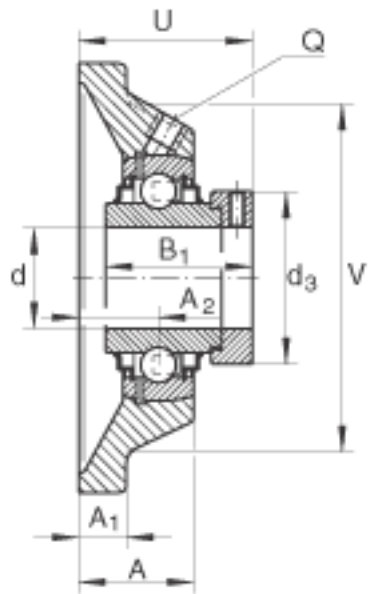

### INA RCJ035参数

尺寸	d	35	mm	-	
	L	135	mm	-	
	U	53.4	mm	-	
	A	31	mm	-	
	A <sub>1</sub>	16	mm	-	
	A <sub>2</sub>	20	mm	-	
	B <sub>1</sub>	51.6	mm	-	
	d <sub>3 max</sub>	55	mm	-	
	J	100	mm	-	
	N	19	mm	-	
	Q	Rp 1/8		-	
	V	104	mm	-	
	重量	m	2550	g	质量
	基本额定载荷	C <sub>r</sub>	36500	N	基本额定动载荷，径向
		C <sub>0r</sub>	20900	N	基本额定静载荷，径向
	说明		GG. CJ007		轴承座的型号
		GNE35-KRR-B		轴承的型号	

### INA RCJ035图片

参考资料:<http://www.so Zhou.com/p/dacc691f.html>