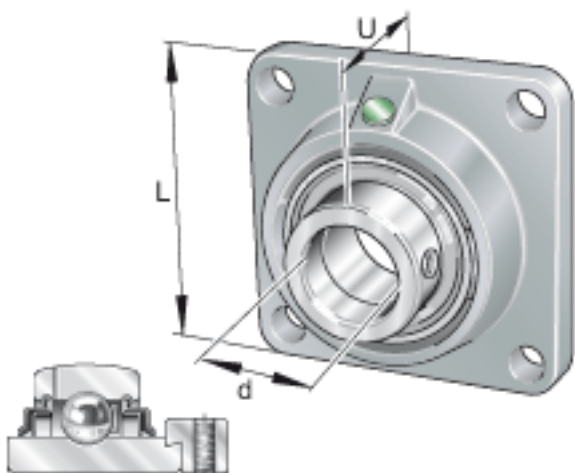

INA RCJ035参数

尺寸	d	35	mm	-	
	L	135	mm	-	
	U	53.4	mm	-	
	A	31	mm	-	
	A₁	16	mm	-	
	A₂	20	mm	-	
	B₁	51.6	mm	-	
	d_{3 max}	55	mm	-	
	J	100	mm	-	
	N	19	mm	-	
	Q	Rp 1/8		-	
	V	104	mm	-	
	重量	m	2550	g	质量
	基本额定载荷	C_r	36500	N	基本额定动载荷，径向
		C_{0r}	20900	N	基本额定静载荷，径向
	说明		GG. CJ007		轴承座的型号
		GNE35-KRR-B		轴承的型号	

INA RCJ035图片