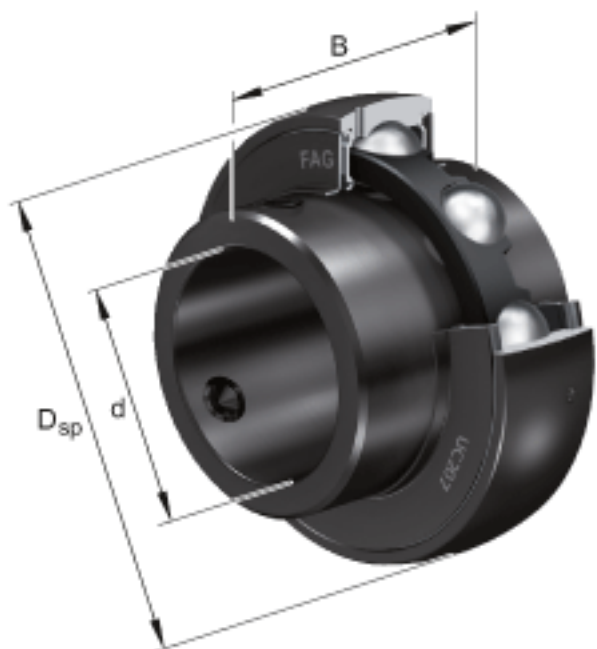

FAG UC211-32参数

尺寸	d	50.8	mm	-
	D_{SP}	100	mm	-
	B	55.6	mm	-
	A	10	mm	-
	C	25	mm	-
	C_2	25.6	mm	-
	C_a	7	mm	-
	d_1	69.77	mm	-
	S	22.2	mm	-
	W	12.7	mm	-
重量	m	1220	g	重量
基本额定载荷	C_r	43500	N	基本额定动载荷，径向
	C_{0r}	29000	N	基本额定静载荷，径向

FAG UC211-32图片

参考资料:<http://www.sozhou.com/p/da77daaa.html>