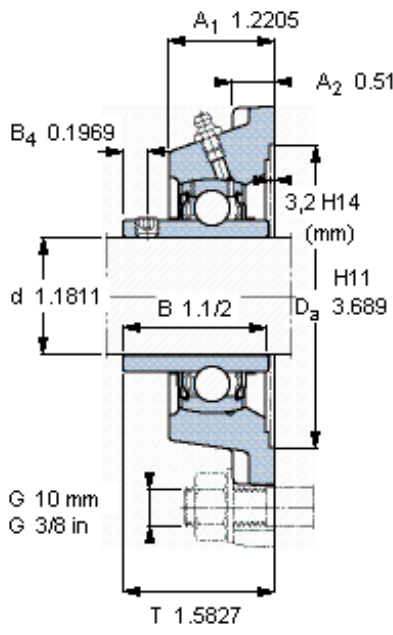

SKF FYJ 30 TF参数

主要尺寸	d	30	mm	-
	A ₁	31	mm	-
	J	83	mm	-
	L	108	mm	-
	T	40.2	mm	-
基本额定载荷	C	19500	N	动载荷
	C ₀	11200	N	静载荷
极限转速	带h6轴公差	6300	r/min	-
重量	重量	1200	g	-
型号	轴承单元	FYJ 30 TF	-	-
	轴承座	FYJ 506	-	-
	轴承	YAR 206-2F	-	-

SKF FYJ 30 TF图片

M 6×0.7
4
3

参考资料: <http://www.sozhou.com/p/da53184b.html>

平头螺钉
 适宜的止动环 [Nm]
 六角键销尺寸 [mm]

M 6x0.7
 4
 3