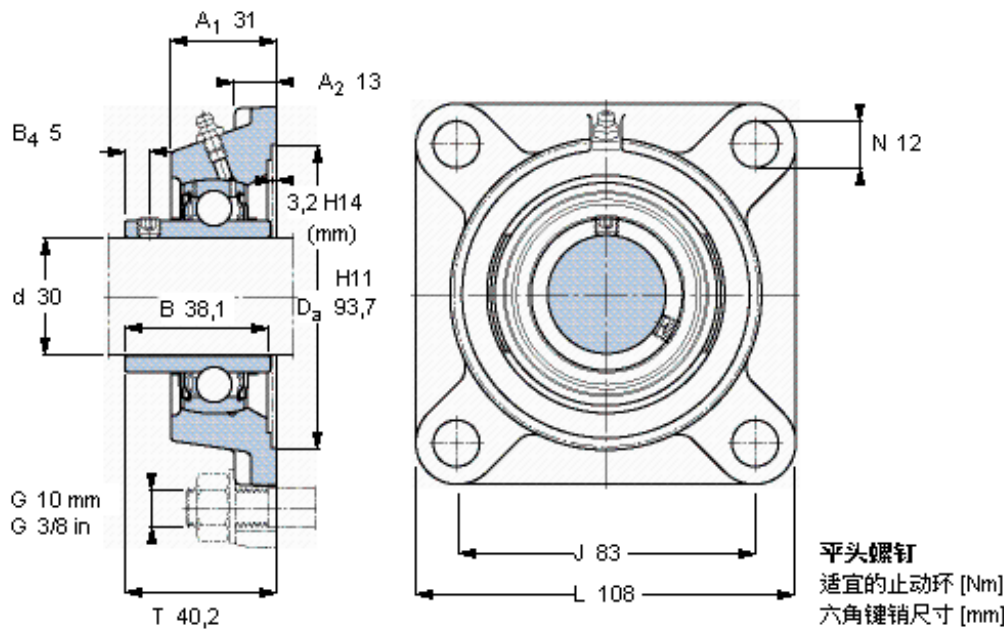

SKF FYJ 30 TF参数

主要尺寸	d	30	mm	-
	A ₁	31	mm	-
	J	83	mm	-
	L	108	mm	-
	T	40.2	mm	-
基本额定载荷	C	19500	N	动载荷
	C ₀	11200	N	静载荷
极限转速	带h6轴公差	6300	r/min	-
重量	重量	1200	g	-
型号	轴承单元	FYJ 30 TF	-	-
	轴承座	FYJ 506	-	-
	轴承	YAR 206-2F	-	-

SKF FYJ 30 TF图片

M 6×0.7
4
3

参考资料: <http://www.sozhou.com/p/da53184b.html>

平头螺钉
 适宜的止动环 [Nm]
 六角键销尺寸 [mm]

M 6x0.7
 4
 3