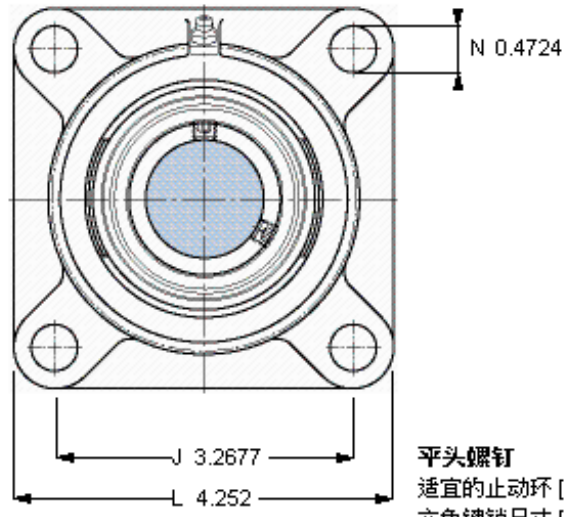

SKF FYJ 30 TF参数

主要尺寸	d	30	mm	-
	A ₁	31	mm	-
	J	83	mm	-
	L	108	mm	-
	T	40.2	mm	-
基本额定载荷	C	19500	N	动载荷
	C ₀	11200	N	静载荷
极限转速	带h6轴公差	6300	r/min	-
重量	重量	1200	g	-
型号	轴承单元	FYJ 30 TF	-	-
	轴承座	FYJ 506	-	-
	轴承	YAR 206-2F	-	-

SKF FYJ 30 TF图片

M 6×0.7
4
3

参考资料: <http://www.sozhou.com/p/da53184b.html>

平头螺钉
 适宜的止动环 [Nm]
 六角键销尺寸 [mm]

M 6x0.7
 4
 3