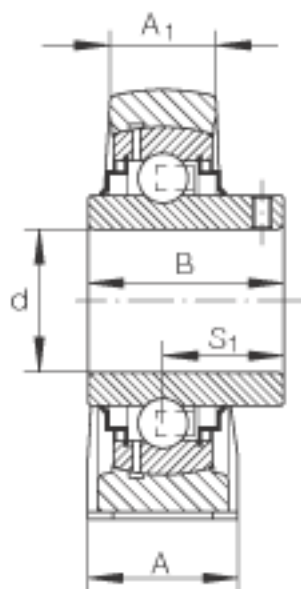

### INA RASEY65-214参数

尺寸	d	65	mm	-	
	L	260	mm	-	
	H <sub>2</sub>	156	mm	-	
	A	65	mm	-	
	A <sub>1</sub>	44	mm	-	
	B	74.6	mm	-	
	H	79.4	mm	-	
	H <sub>1</sub>	27.5	mm	-	
	J	203	mm	-	
	N	22	mm	-	
	N <sub>1</sub>	28	mm	-	
	Q	Rp 1/8		-	
	S <sub>1</sub>	44.4	mm	-	
	重量	m	5950	g	质量
	基本额定载荷	C <sub>r</sub>	62000	N	基本额定动载荷，径向
C <sub>0r</sub>		44000	N	基本额定静载荷，径向	
说明		GG. ASE14		轴承座的型号	
		GYE65-214-KRR-B		轴承的型号	
				可选择球轴承 6214。	

### INA RASEY65-214图片

参考资料:<http://www.sozhou.com/p/d9f7a98c.html>