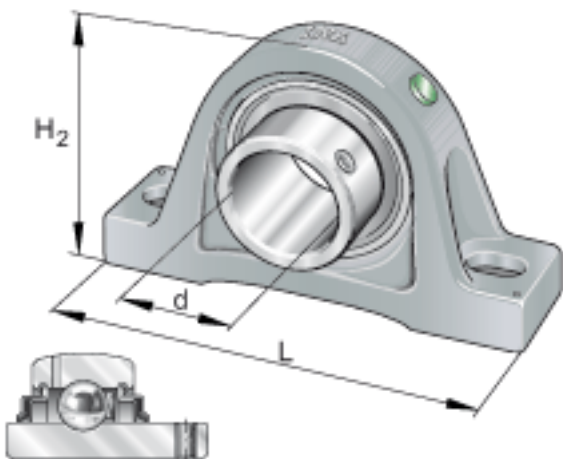

INA RASEY65-214参数

尺寸	d	65	mm	-	
	L	260	mm	-	
	H₂	156	mm	-	
	A	65	mm	-	
	A₁	44	mm	-	
	B	74.6	mm	-	
	H	79.4	mm	-	
	H₁	27.5	mm	-	
	J	203	mm	-	
	N	22	mm	-	
	N₁	28	mm	-	
	Q	Rp 1/8		-	
	S₁	44.4	mm	-	
	重量	m	5950	g	质量
	基本额定载荷	C_r	62000	N	基本额定动载荷，径向
C_{0r}		44000	N	基本额定静载荷，径向	
说明		GG. ASE14		轴承座的型号	
		GYE65-214-KRR-B		轴承的型号	
				可选择球轴承 6214。	

INA RASEY65-214图片