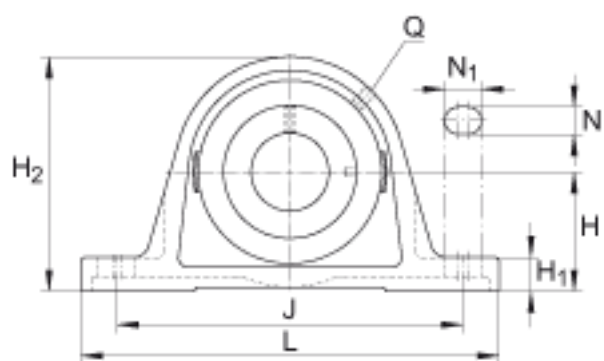

参考资料:<http://www.sozhou.com/p/d9f7a98c.html>