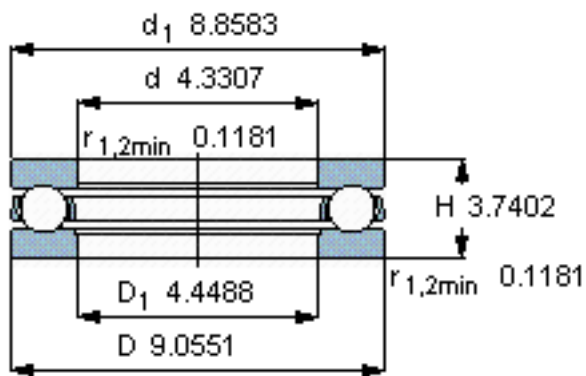

### SKF 51422 M参数

主要尺寸	d	110	mm	-
	D	230	mm	-
	H	95	mm	-
基本额定载荷	C	410000	N	动载荷
	$C_0$	1220000	N	静载荷
疲劳载荷极限	$P_u$	34500	N	-
最小载荷系数	A	7.7	-	-
额定转速	额定转度	900	r/min	-
	极限转速	1300	r/min	-
重量	重量	20000	g	-
型号	型号	51422 M	-	-

### SKF 51422 M图片

参考资料: <http://www.sozhou.com/p/d9eff8f7.html>