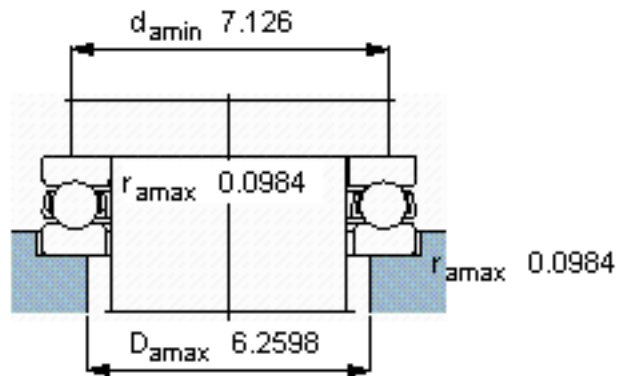

SKF 51422 M参数

主要尺寸	d	110	mm	-
	D	230	mm	-
	H	95	mm	-
基本额定载荷	C	410000	N	动载荷
	C_0	1220000	N	静载荷
疲劳载荷极限	P_u	34500	N	-
最小载荷系数	A	7.7	-	-
额定转速	额定转度	900	r/min	-
	极限转速	1300	r/min	-
重量	重量	20000	g	-
型号	型号	51422 M	-	-

SKF 51422 M图片

参考资料: <http://www.sozhou.com/p/d9eff8f7.html>