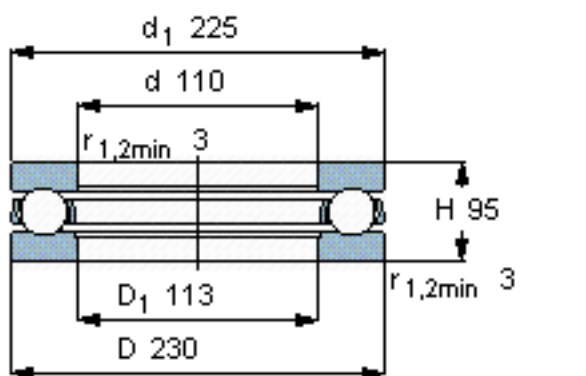

SKF 51422 M参数

主要尺寸	d	110	mm	-
	D	230	mm	-
	H	95	mm	-
基本额定载荷	C	410000	N	动载荷
	C_0	1220000	N	静载荷
疲劳载荷极限	P_u	34500	N	-
最小载荷系数	A	7.7	-	-
额定转速	额定转度	900	r/min	-
	极限转速	1300	r/min	-
重量	重量	20000	g	-
型号	型号	51422 M	-	-

SKF 51422 M图片

参考资料: <http://www.sozhou.com/p/d9eff8f7.html>