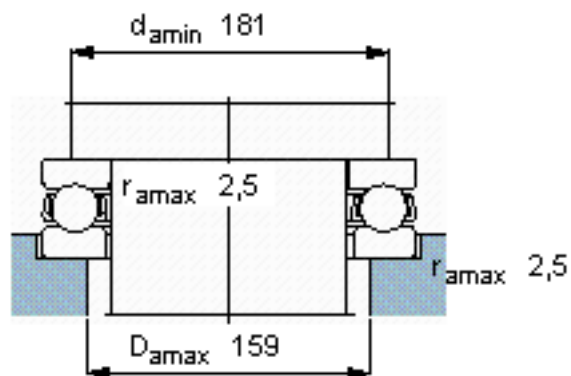

SKF 51422 M参数

主要尺寸	d	110	mm	-
	D	230	mm	-
	H	95	mm	-
基本额定载荷	C	410000	N	动载荷
	C_0	1220000	N	静载荷
疲劳载荷极限	P_u	34500	N	-
最小载荷系数	A	7.7	-	-
额定转速	额定转度	900	r/min	-
	极限转速	1300	r/min	-
重量	重量	20000	g	-
型号	型号	51422 M	-	-

SKF 51422 M图片

参考资料: <http://www.sozhou.com/p/d9eff8f7.html>