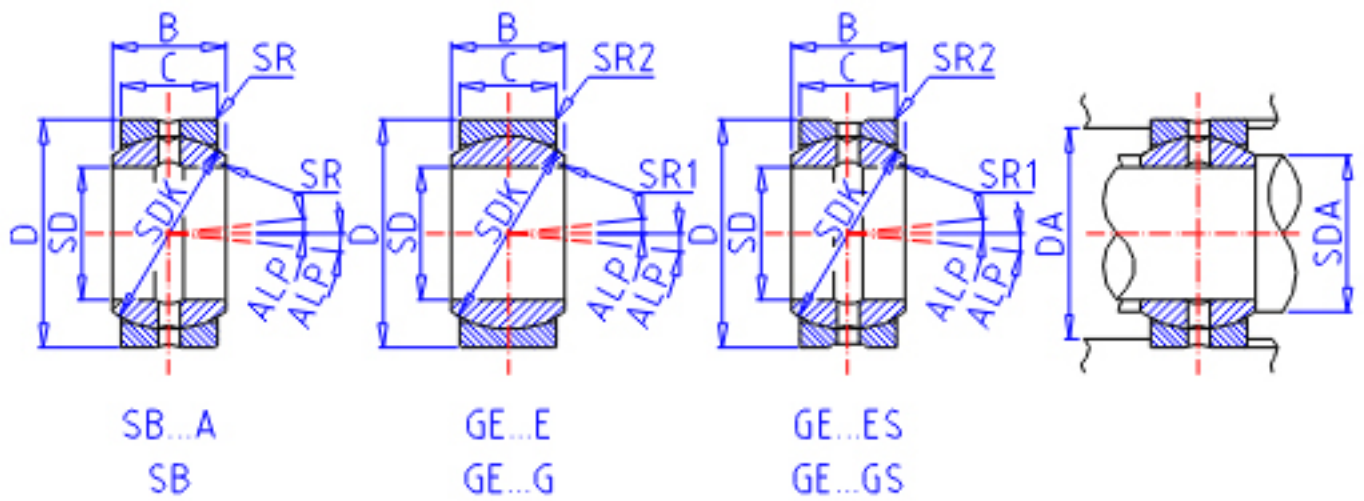

IKO SB 115A参数

轴径	STDRT	115	mm	轴径	
型号	ORDER	SB 115A		型号	
重量	MASS	10300	g	重量	
主要尺寸	SD	115	mm	内径	
	D	180	mm	外径	
	B	98	mm	宽度	
	C	85	mm	宽度	
	SDK	165.0	mm	-	
	SR	1.0	mm	(最小)	
	SR1	0.0	mm	(最小)	
容许倾斜角度	SR2	0.0	mm	(最小)	
	ALP	5		容许倾斜角度	
	安装尺寸	SDAMIN	120.5	mm	(最小)
SDAMAX		132.5	mm	(最大)	
DAMAX		174.5	mm	(最大)	
DAMIN		152.0	mm	(最小)	
动态负载容量	CD	1380000	N	动态负载容量	
静态负载容量	CS	8250000	N	静态负载容量	

IKO SB 115A图片

参考资料:<http://www.sozhou.com/p/d9e71786.html>