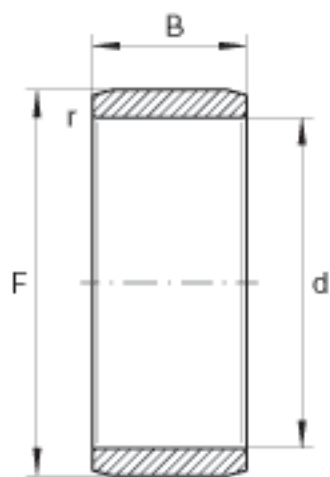

INA PI060908参数

尺寸	d	9.525	mm	-
	F	14.288	mm	-
	B	12.7	mm	-
重量	m	8.5	g	质量

INA PI060908图片

参考资料:<http://www.sozhou.com/p/d9e292bb.html>