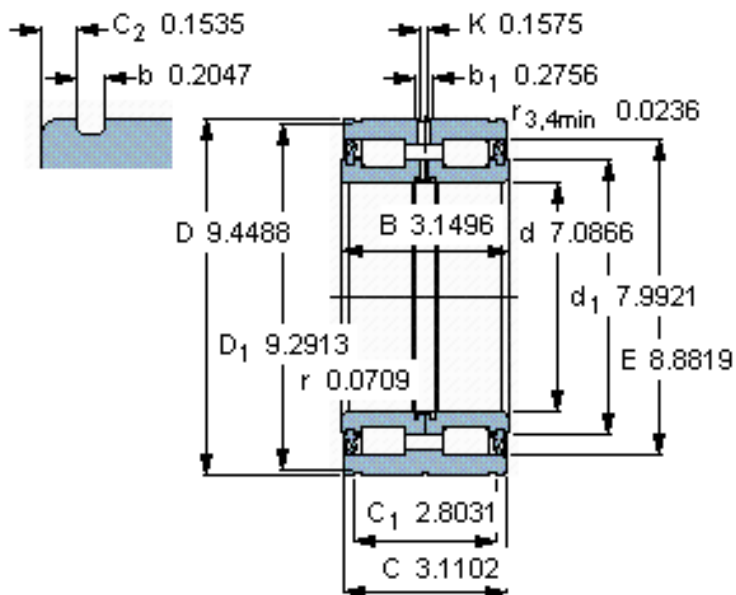

SKF 319436 DA-2LS参数

主要尺寸	d	180	mm	-
	D	240	mm	-
	B	80	mm	-
基本额定载荷	C	528000	N	动载荷
	C_0	1100000	N	静载荷
疲劳载荷极限	P_u	114000	N	-
额定转速	参考转速	-	r/min	-
	极限转速	500	r/min	-
重量	重量	9800	g	-
型号	型号	319436 DA-2LS	-	-

SKF 319436 DA-2LS图片

参考资料:<http://www.sozhou.com/p/d9de547c.html>

计算系数
 k_r 0,4

适宜的止动环

Seeger SW 240 C_{a1}
 DIN 471 240x5 C_{a2}