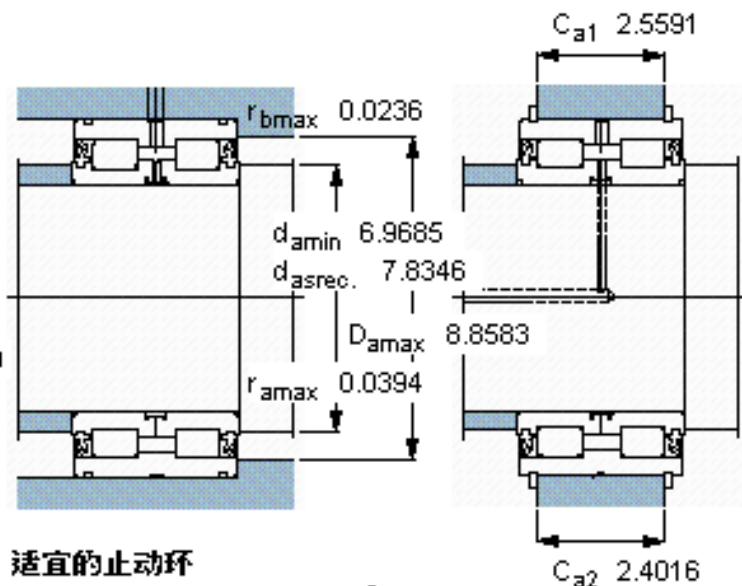

SKF 319436 DA-2LS参数

主要尺寸	d	180	mm	-
	D	240	mm	-
	B	80	mm	-
基本额定载荷	C	528000	N	动载荷
	C_0	1100000	N	静载荷
疲劳载荷极限	P_u	114000	N	-
额定转速	参考转速	-	r/min	-
	极限转速	500	r/min	-
重量	重量	9800	g	-
型号	型号	319436 DA-2LS	-	-

SKF 319436 DA-2LS图片

参考资料:<http://www.sozhou.com/p/d9de547c.html>

计算系数
 k_r 0,4

适宜的止动环

Seeger SW 240 C_{a1}
 DIN 471 240x5 C_{a2}