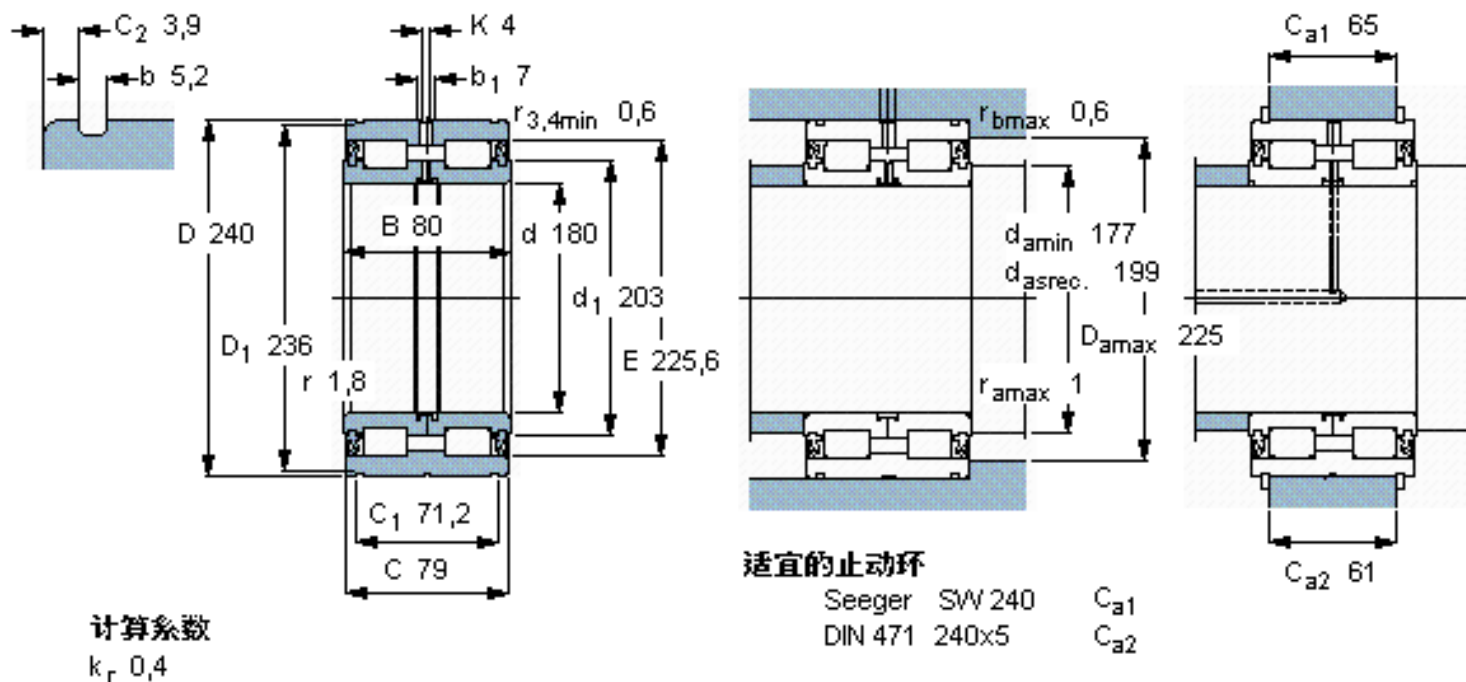

SKF 319436 DA-2LS参数

主要尺寸	d	180	mm	-
	D	240	mm	-
	B	80	mm	-
基本额定载荷	C	528000	N	动载荷
	C_0	1100000	N	静载荷
疲劳载荷极限	P_u	114000	N	-
额定转速	参考转速	-	r/min	-
	极限转速	500	r/min	-
重量	重量	9800	g	-
型号	型号	319436 DA-2LS	-	-

SKF 319436 DA-2LS图片

参考资料:<http://www.sozhou.com/p/d9de547c.html>

计算系数
 k_r 0,4

适宜的止动环

Seeger SW 240 C_{a1}
 DIN 471 240x5 C_{a2}