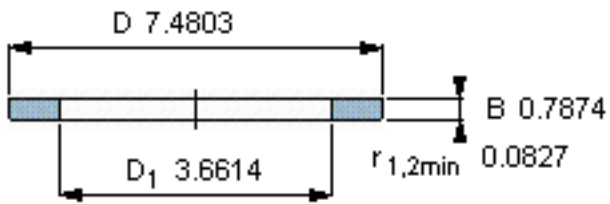

SKF GS 89418参数

尺寸	d	90	mm	-
	D	190	mm	-
	B	20	mm	-
	d ₁	-	mm	-
	D ₁	93	mm	-
	r ₁ 、r _{1.2}	2.1	mm	-
重量	重量	3430	g	-
型号	型号	GS 89418	-	-

SKF GS 89418图片

轴承座垫圈

轴承座垫圈

参考资料:<http://www.sozhou.com/p/d9dc5486.html>