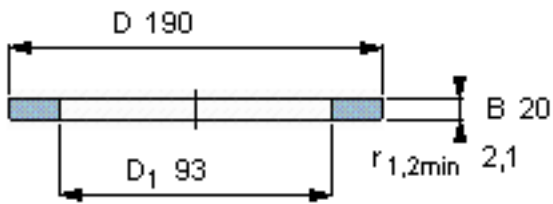

SKF GS 89418参数

尺寸	d	90	mm	-
	D	190	mm	-
	B	20	mm	-
	d ₁	-	mm	-
	D ₁	93	mm	-
	r ₁ 、r _{1.2}	2.1	mm	-
重量	重量	3430	g	-
型号	型号	GS 89418	-	-

SKF GS 89418图片

轴承座垫圈

轴承座垫圈

参考资料:<http://www.sozhou.com/p/d9dc5486.html>