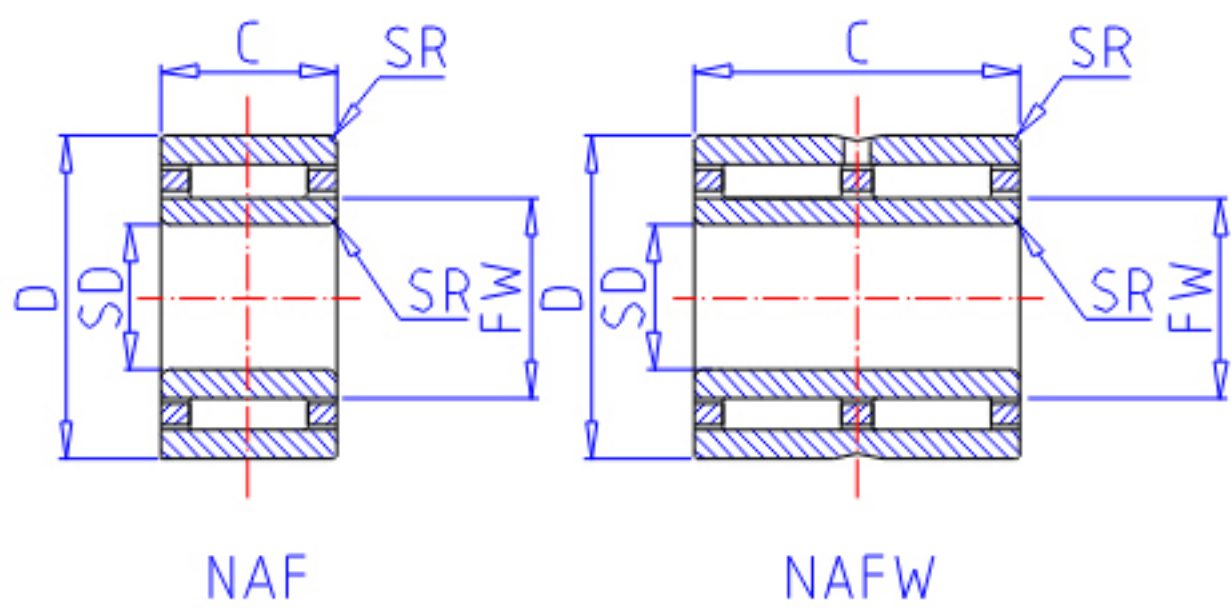

IKO NAFW 558560参数

轴径	STDRT	55	mm	轴径
型号	ORDER	NAFW 558560		型号
重量	MASS	1380.0	g	重量
主要尺寸	SD	55	mm	内径
	FW	65	mm	内径
	D	85	mm	外径
	C	60	mm	宽度
	SR	1.5	mm	(最小)
安装尺寸	SDB	72.0	mm	-
	DA	77	mm	(最大)
	SDAMIN	63	mm	(最小)
	SDAMAX	63.5	mm	(最大)
	DB	66.0	mm	-
基本额定载荷	CR	102000	N	动载荷
	COR	255000	N	静载荷
搭配内圈	IR	LRT 556560		搭配内圈

IKO NAFW 558560图片