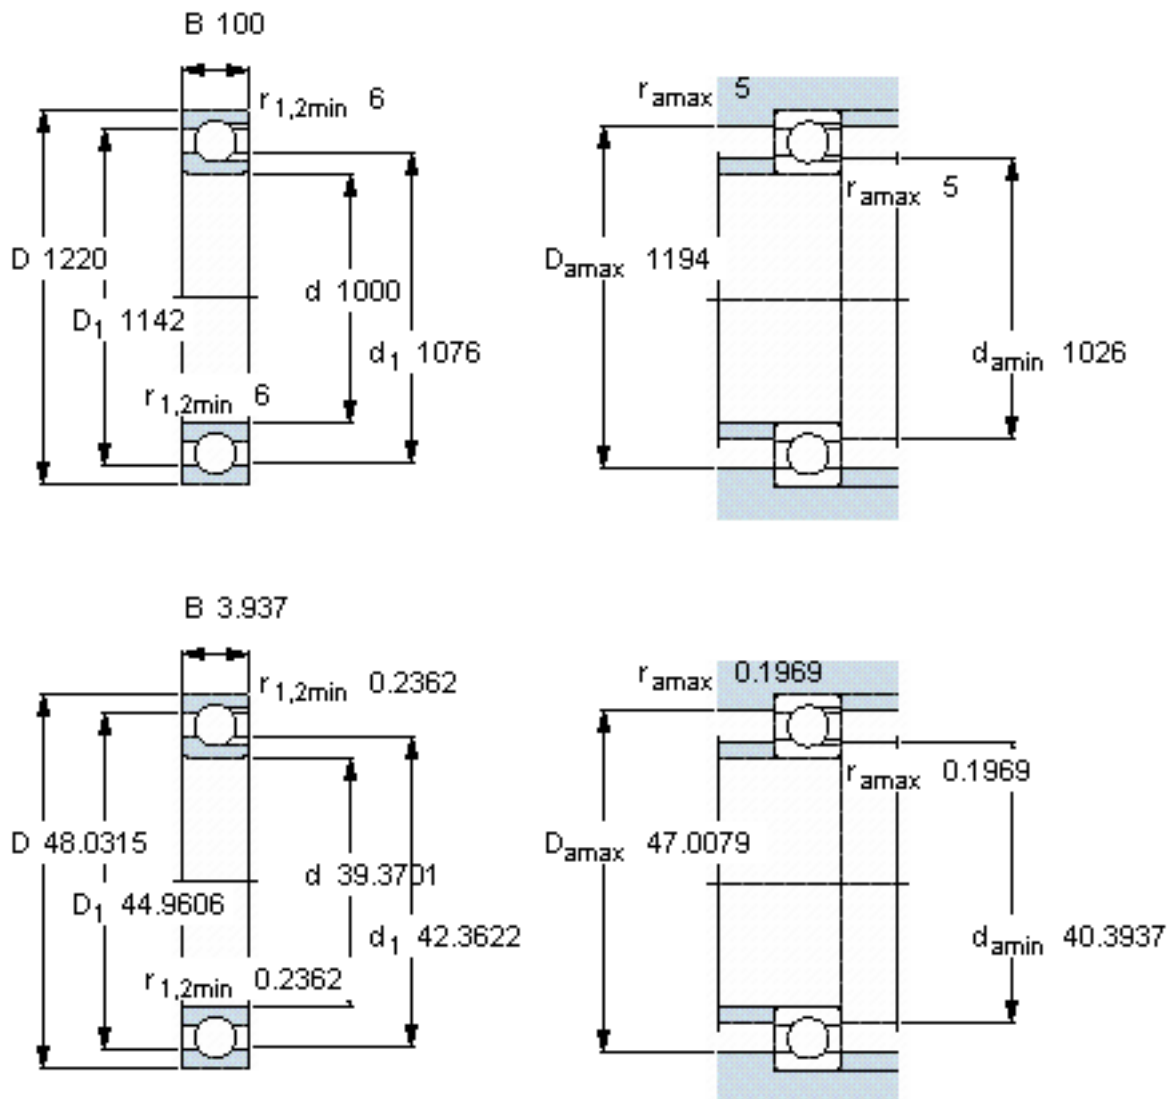

SKF BBFB 304255参数

主要尺寸	d	1000	mm	-
	D	1220	mm	-
	B	100	mm	-
基本额定载荷	$C_0$	2900000	N	静载荷
重量	重量	225000	g	-
型号	型号	BBFB 304255	-	-

SKF BBFB 304255图片

参考资料: <http://www.sozhou.com/p/d9383a03.html>