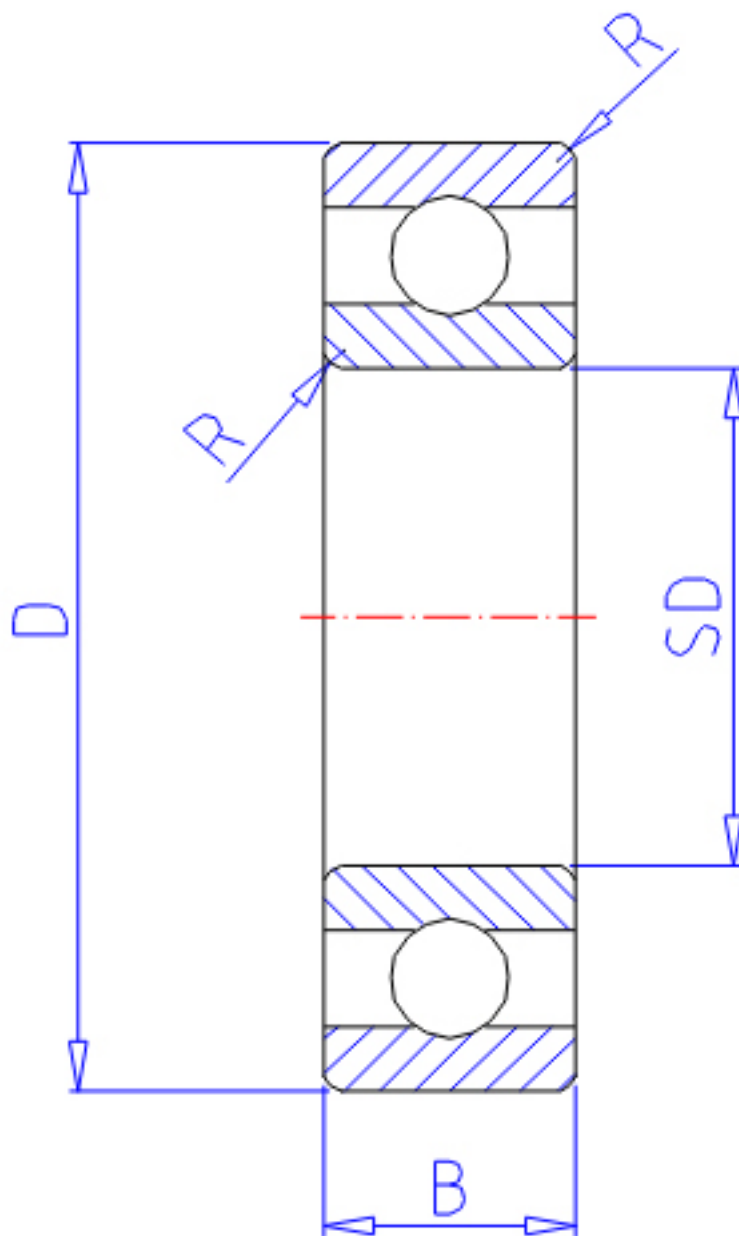

NTN 6040参数

主要尺寸	SD	200	mm	-
	D	310	mm	外径
	B	51	mm	宽度
	R	2.1	mm	-
型号	ORDER	6040		型号
基本额定载荷	CR	218000	N	动载荷
	COR	243000	N	静载荷
	CRF	22200	kgf	动载荷
	CORF	24800	kgf	静载荷
极限转速	LSG	2000	r/min	脂润滑
	LSO	2400	r/min	油润滑
重量	MASS	11900	g	重量

NTN 6040图片

参考资料:<http://www.sozhou.com/p/d8def51d.html>