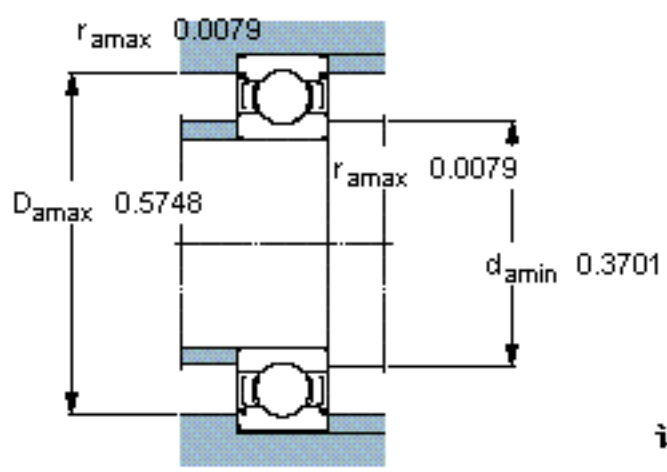

计算系数
 k_r 0,015
 f_0 11