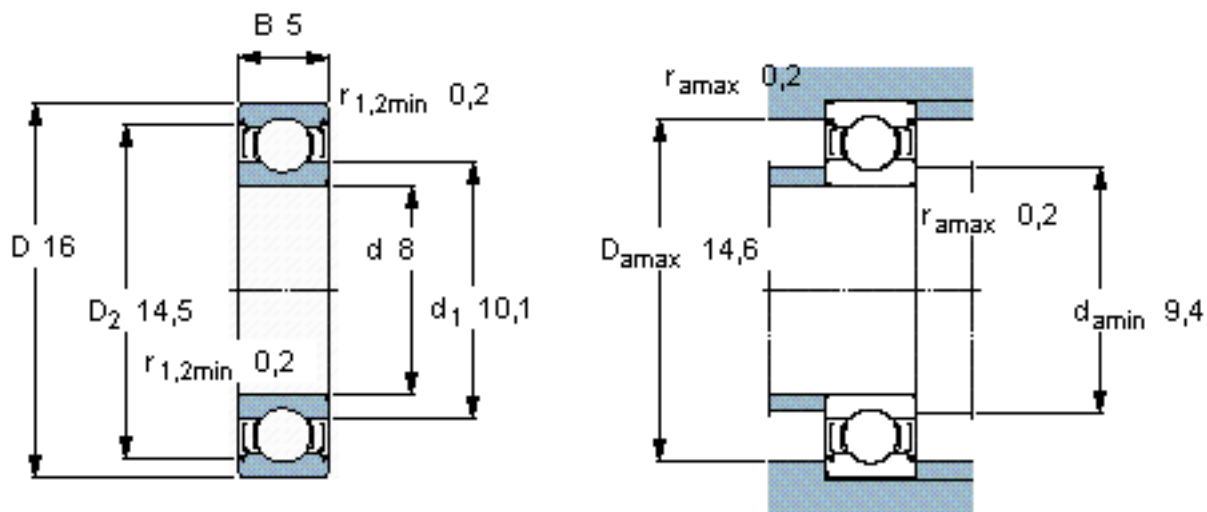

SKF 628/8-2Z参数

主要尺寸	d	8	mm	-
	D	16	mm	-
	B	5	mm	-
基本额定载荷	C	1330	N	动载荷
	C_0	570	N	静载荷
疲劳载荷极限	P_u	24	N	-
额定转速	参考转速	90000	r/min	-
	极限转速	45000	r/min	-
重量	重量	4	g	-
型号	* SKF 探索者轴承	628/8-2Z	-	-

SKF 628/8-2Z图片

计算系数