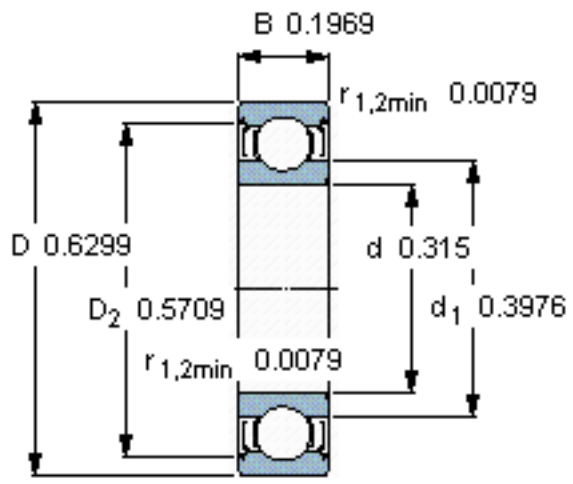

计算系数
 k_r 0,015
 f_0 11