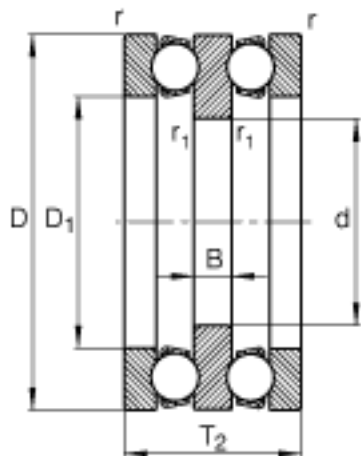

FAG 52204参数

尺寸	d	15	mm	-
	D	40	mm	-
	T ₂	26	mm	-
	B	6	mm	-
	D ₁	22	mm	-
	D _{a max}	28	mm	-
	d _{a max}	20	mm	-
	r _{1 min}	0.3	mm	-
	r _{a max}	0.6	mm	-
	r _{a1 max}	0.3	mm	-
	r _{min}	0.6	mm	-
重量	m	145	g	质量
基本额定载荷	C _a	22400	N	基本额定动载荷, 轴向
	C _{0a}	37500	N	基本额定静载荷, 轴向
尺寸	A	0.0080		最小载荷系数
极限转速	n _G	8500	r/min	极限转速
疲劳极限载荷	C _{ua}	1660	N	疲劳极限载荷, 轴向

FAG 52204图片

参考资料:<http://www.sozhou.com/p/d8d0f09a.html>