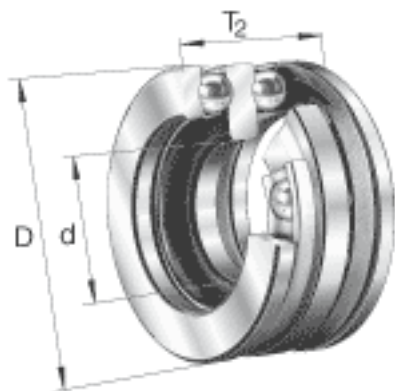

FAG 52204参数

尺寸	d	15	mm	-
	D	40	mm	-
	T₂	26	mm	-
	B	6	mm	-
	D₁	22	mm	-
	D_{a max}	28	mm	-
	d_{a max}	20	mm	-
	r_{1 min}	0.3	mm	-
	r_{a max}	0.6	mm	-
	r_{a1 max}	0.3	mm	-
	r_{min}	0.6	mm	-
重量	m	145	g	质量
基本额定载荷	C_a	22400	N	基本额定动载荷, 轴向
	C_{0a}	37500	N	基本额定静载荷, 轴向
尺寸	A	0.0080		最小载荷系数
极限转速	n_G	8500	r/min	极限转速
疲劳极限载荷	C_{ua}	1660	N	疲劳极限载荷, 轴向

FAG 52204图片