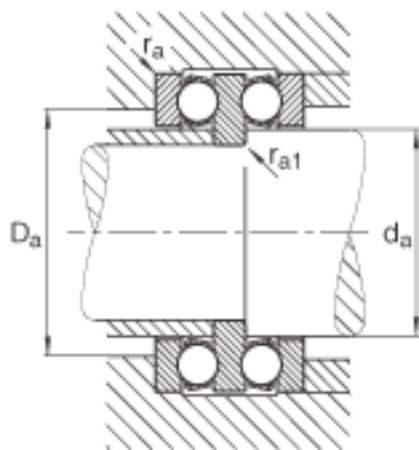

参考资料:<http://www.sozhou.com/p/d8d0f09a.html>