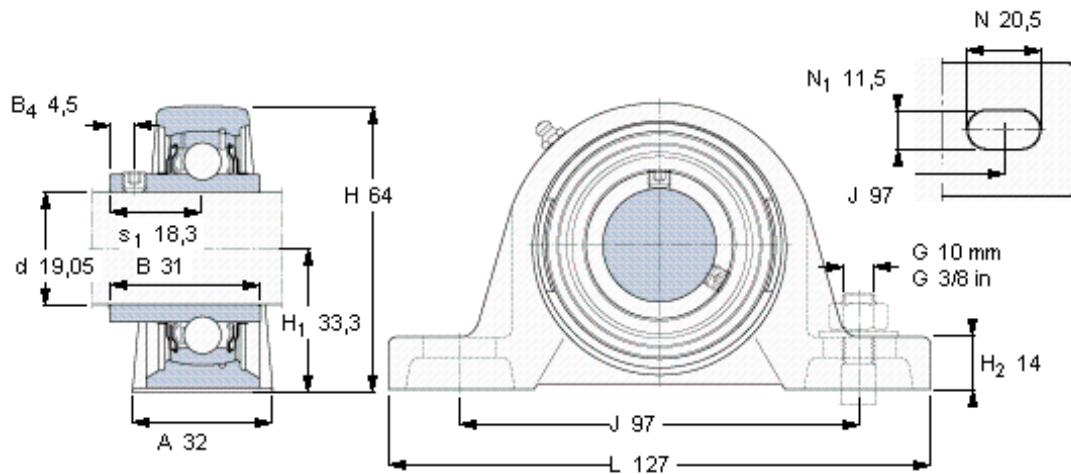

### SKF SY 3/4 TF参数

主要尺寸	d	19.05	mm	-
	A	32	mm	-
	H	64	mm	-
	H <sub>1</sub>	33.3	mm	-
	L	127	mm	-
基本额定载荷	C	12700	N	动载荷
	C <sub>0</sub>	6550	N	静载荷
极限转速	带h6轴公差	8500	r/min	-
重量	重量	580	g	-
型号	轴承单元	SY 3/4 TF	-	-
	轴承座	SY 504 U	-	-
	轴承	YAR 204-012-2F	-	-

### SKF SY 3/4 TF图片

平头螺钉  
适宜的止动环 [Nm]  
六角键销尺寸 [mm]

1/4-28x1  
4  
3,175

参考资料:<http://www.sozhou.com/p/d8ce2c11.html>

平头螺钉

适宜的止动环 [Nm]

六角键销尺寸 [mm]

1/4-28x1/4