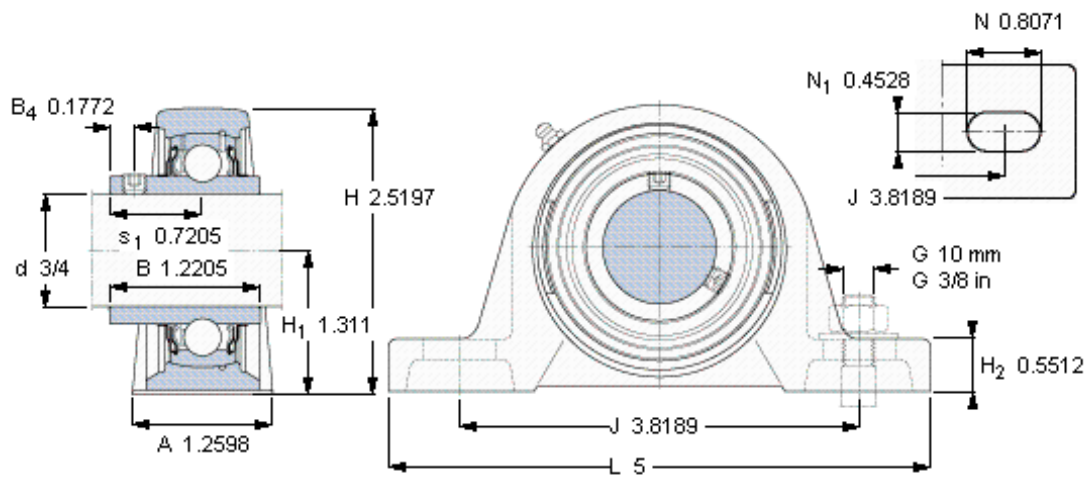

### SKF SY 3/4 TF参数

主要尺寸	d	19.05	mm	-
	A	32	mm	-
	H	64	mm	-
	H <sub>1</sub>	33.3	mm	-
	L	127	mm	-
基本额定载荷	C	12700	N	动载荷
	C <sub>0</sub>	6550	N	静载荷
极限转速	带h6轴公差	8500	r/min	-
重量	重量	580	g	-
型号	轴承单元	SY 3/4 TF	-	-
	轴承座	SY 504 U	-	-
	轴承	YAR 204-012-2F	-	-

### SKF SY 3/4 TF图片

平头螺钉  
适宜的止动环 [Nm]  
六角键销尺寸 [mm]

1/4-28x1  
4  
3,175

参考资料:<http://www.sozhou.com/p/d8ce2c11.html>

平头螺钉

适宜的止动环 [Nm]

六角键销尺寸 [mm]

1/4-28x1/4