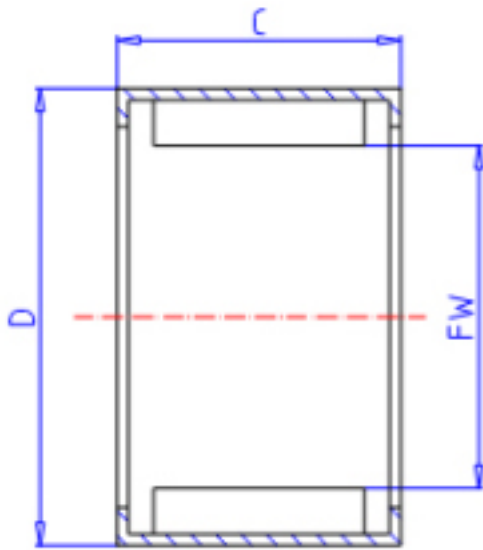

KOYO 12BTM1810参数

主要尺寸	FW	12.0	mm	内径
	C	10	mm	宽度
	D	18	mm	外径
型号	ORDER	12BTM1810		型号
基本额定载荷	CR	4600	N	动载荷
	C0	4800	N	静载荷
极限转速	NO	27000	1/min	油润滑

KOYO 12BTM1810图片

参考资料:<http://www.sozhou.com/p/d888970c.html>