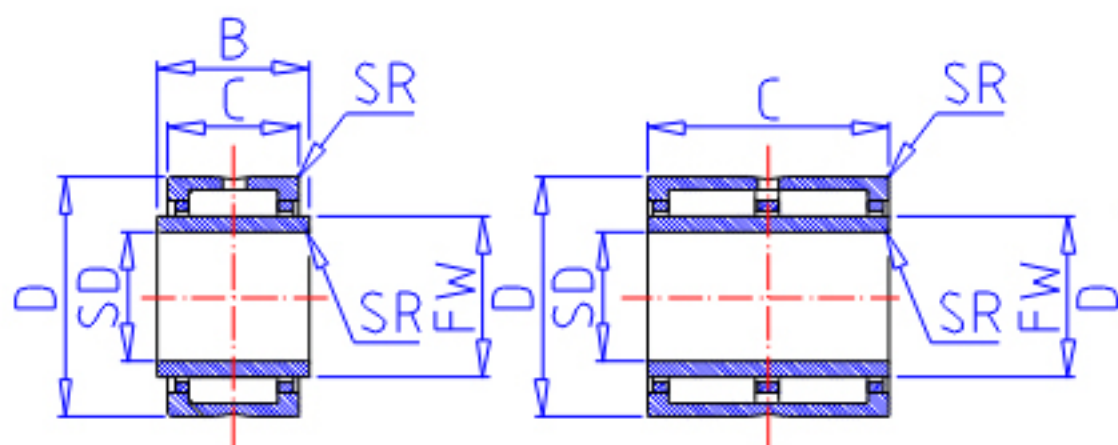

IKO TAFI 355020参数

轴径	STDRT	35	mm	轴径
型号	ORDER	TAFI 355020		型号
重量	MASS	129.0	g	重量
主要尺寸	SD	35	mm	内径
	D	50	mm	外径
	C	20	mm	宽度
	B	0.000	mm	宽度
	SR	0.3	mm	(最小)
	FW	40	mm	内径
	S	0.300	mm	-
安装尺寸	SDAMIN	37.0	mm	(最小)
	SDAMAX	39.0	mm	(最大)
	DA	48.0	mm	(最大)
基本额定载荷	CR	29400	N	动载荷
	COR	54100	N	静载荷
搭配内圈	IR	LRT 354020		搭配内圈

IKO TAFI 355020图片

NA 48, NA 49
TAFI, TRI
NA 69 (SD ≤ 30)

NA 69