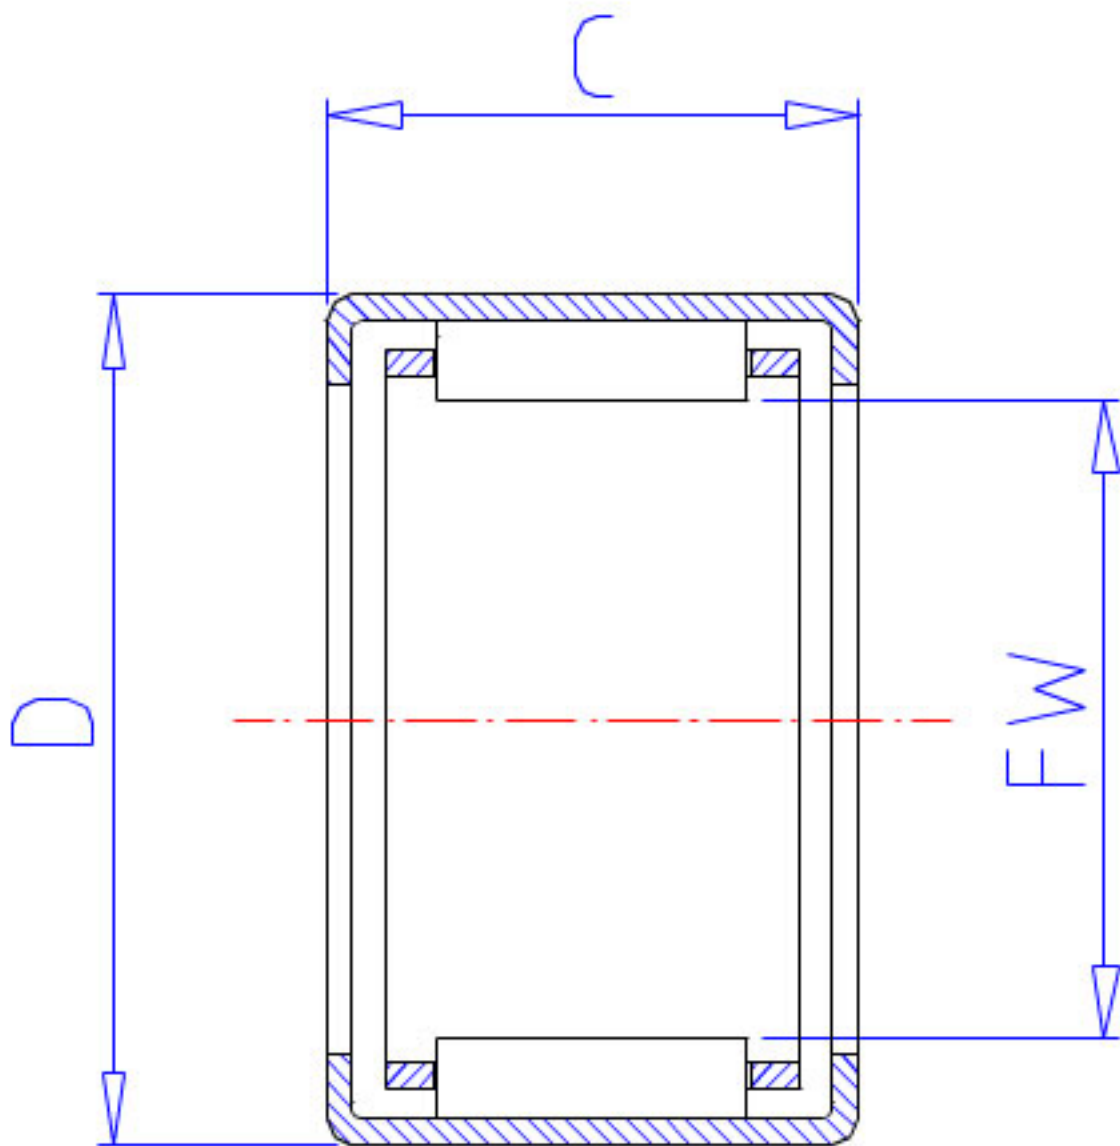

参考资料:<http://www.sozhou.com/p/d864ddf1.html>