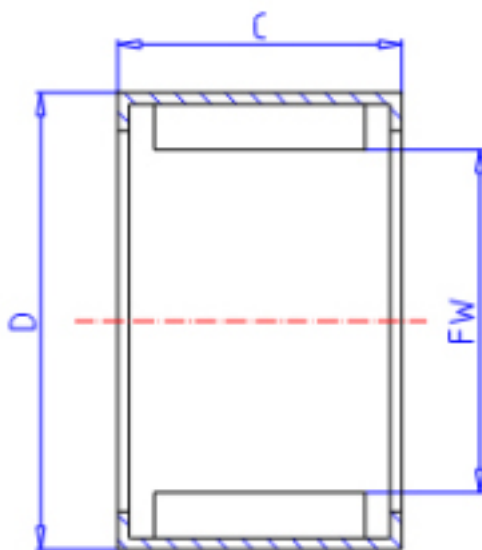

KOYO BM2013参数

主要尺寸	FW	20.0	mm	内径
	C	13	mm	宽度
	D	27	mm	外径
型号	ORDER	BM2013		型号
基本额定载荷	CR	13100	N	动载荷
	C0	22200	N	静载荷
极限转速	NO	6200	1/min	油润滑

KOYO BM2013图片

参考资料:<http://www.sozhou.com/p/d81425f8.html>