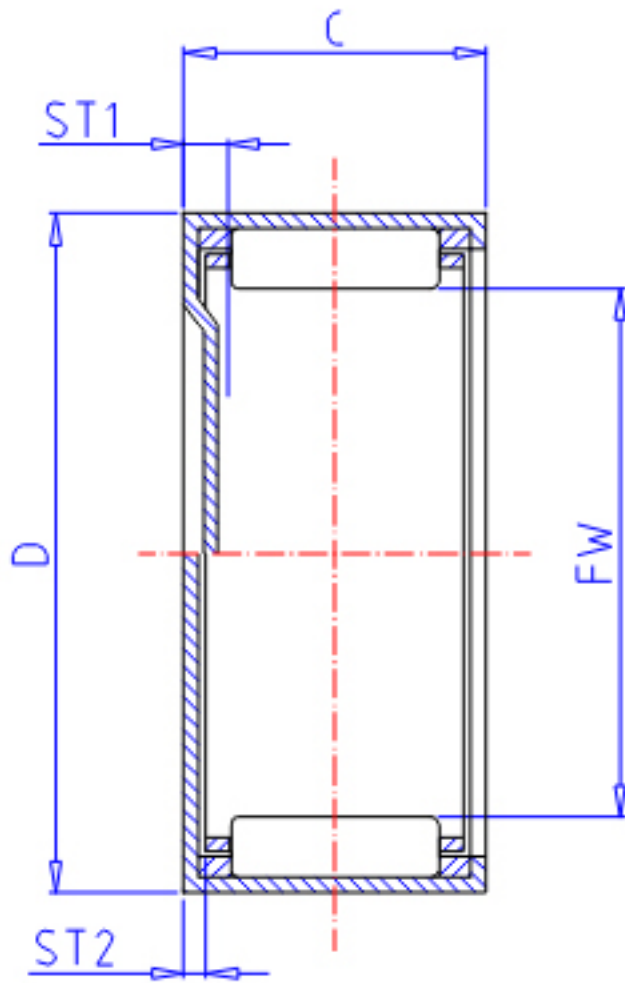

### IKO TAM 1015参数

轴径	STDRT	10	mm	轴径
型号	ORDER	TAM 1015		型号
重量	MASS	12.20	g	重量
主要尺寸	FW	10	mm	内径
	D	17	mm	外径
	C	15	mm	宽度
	ST1	0.0	mm	-
	ST2	1.3	mm	-
基本额定载荷	CR	6920	N	动载荷
	COR	7300	N	静载荷

### IKO TAM 1015图片

参考资料:<http://www.sozhou.com/p/d7fe2f3a.html>