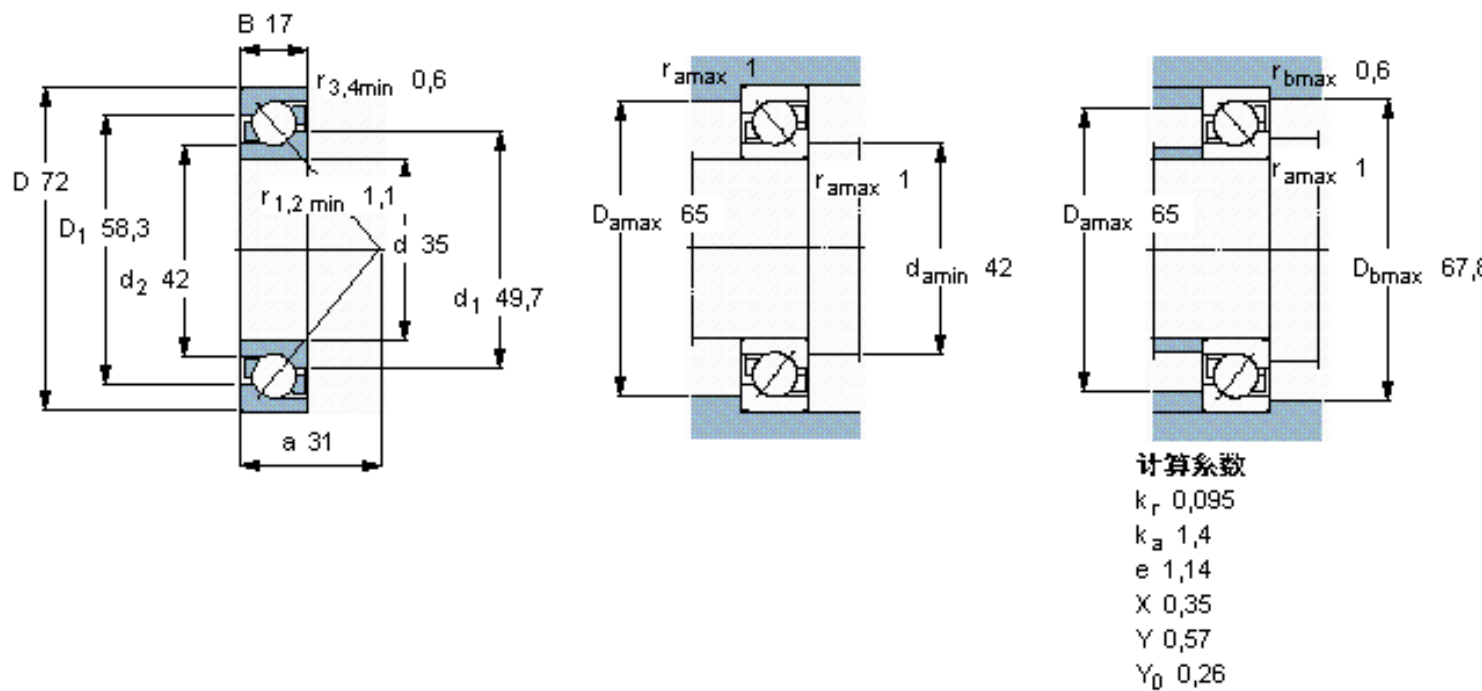

SKF 7207 BEGBY参数

主要尺寸	d	35	mm	-
	D	72	mm	-
	B	17	mm	-
基本额定载荷	C	30700	N	动载荷
	C_0	20800	N	静载荷
疲劳载荷极限	P_u	880	N	-
额定转速	参考转速	11000	r/min	-
	极限转速	11000	r/min	-
重量	重量	300	g	-
型号	* SKF 探索者轴承	7207 BEGBY	-	-

SKF 7207 BEGBY图片

参考资料:<http://www.sozhou.com/p/d7f825b9.html>

计算系数

k_r 0,095

k_a 1,4

e 1,14

X 0,35

Y 0,57

Y_0 0,26