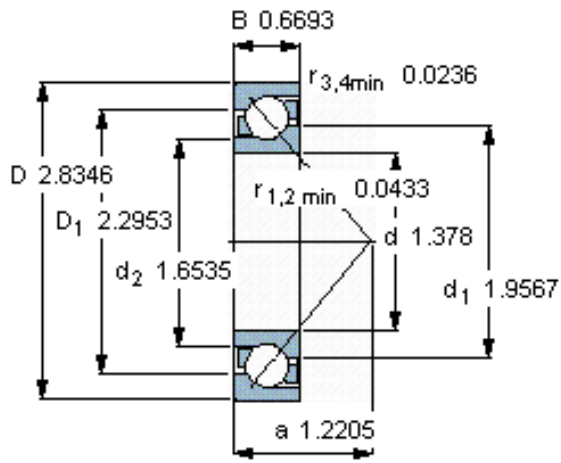

SKF 7207 BEGBY参数

主要尺寸	d	35	mm	-
	D	72	mm	-
	B	17	mm	-
基本额定载荷	C	30700	N	动载荷
	C_0	20800	N	静载荷
疲劳载荷极限	P_u	880	N	-
额定转速	参考转速	11000	r/min	-
	极限转速	11000	r/min	-
重量	重量	300	g	-
型号	* SKF 探索者轴承	7207 BEGBY	-	-

SKF 7207 BEGBY图片

参考资料:<http://www.sozhou.com/p/d7f825b9.html>

计算系数

k_r 0,095

k_a 1,4

e 1,14

X 0,35

Y 0,57

Y_0 0,26