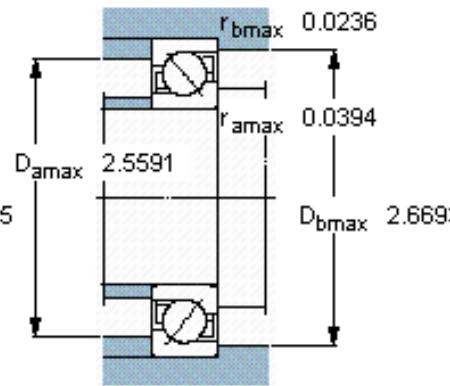

SKF 7207 BEGBY参数

主要尺寸	d	35	mm	-
	D	72	mm	-
	B	17	mm	-
基本额定载荷	C	30700	N	动载荷
	C_0	20800	N	静载荷
疲劳载荷极限	P_u	880	N	-
额定转速	参考转速	11000	r/min	-
	极限转速	11000	r/min	-
重量	重量	300	g	-
型号	* SKF 探索者轴承	7207 BEGBY	-	-

SKF 7207 BEGBY图片

参考资料:<http://www.sozhou.com/p/d7f825b9.html>

计算系数

k_r 0,095

k_a 1,4

e 1,14

X 0,35

Y 0,57

Y_0 0,26