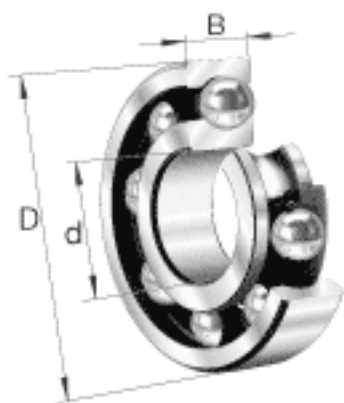

FAG 61820-Y参数

尺寸	d	100	mm	-
	D	125	mm	-
	B	13	mm	-
	D_1	116.7	mm	-
	$D_{a \max}$	120.4	mm	-
	d_1	108.2	mm	-
	$d_{a \min}$	104.6	mm	-
	$r_{a \max}$	1	mm	-
	$r_{\min}$	1	mm	-
重量	m	329	g	质量
基本额定载荷	C_r	21300	N	基本额定动载荷，径向
	C_{0r}	22100	N	基本额定静载荷，径向
极限转速	n_G	9600	r/min	极限转速
参考转速	n_B	4150	r/min	参考速度
疲劳极限载荷	C_{ur}	1010	N	疲劳极限载荷，径向

FAG 61820-Y图片