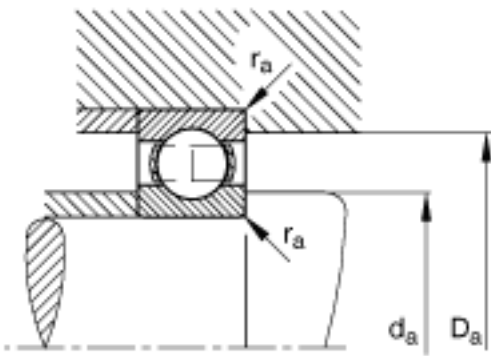

参考资料:<http://www.sozhou.com/p/d7e1c1a3.html>