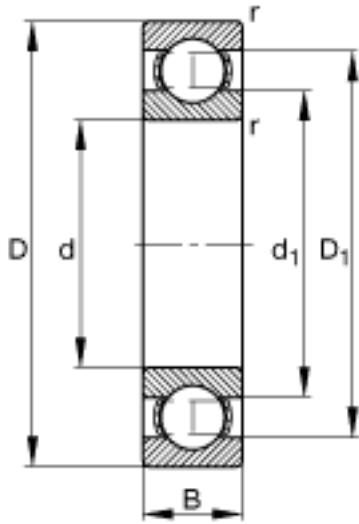

参考资料:<http://www.sozhou.com/p/d7e1c1a3.html>