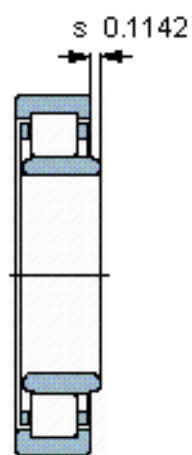

SKF NU 319 ECM/C3VL0241参数

主要尺寸	d	95	mm	-
	D	200	mm	-
	B	45	mm	-
	C	45	mm	-
基本额定载荷	C	390000	N	动载荷
	C_0	390000	N	静载荷
疲劳载荷极限	P_u	46500	N	-
额定转速	参考转速	3600	r/min	-
	极限转速	4300	r/min	-
重量	重量	7250	g	-
型号	型号	NU 319 ECM/C3VL0241	-	-

SKF NU 319 ECM/C3VL0241图片

参考资料:<http://www.sozhou.com/p/d7b7d154.html>

计算系数
 $k_r = 0,15$