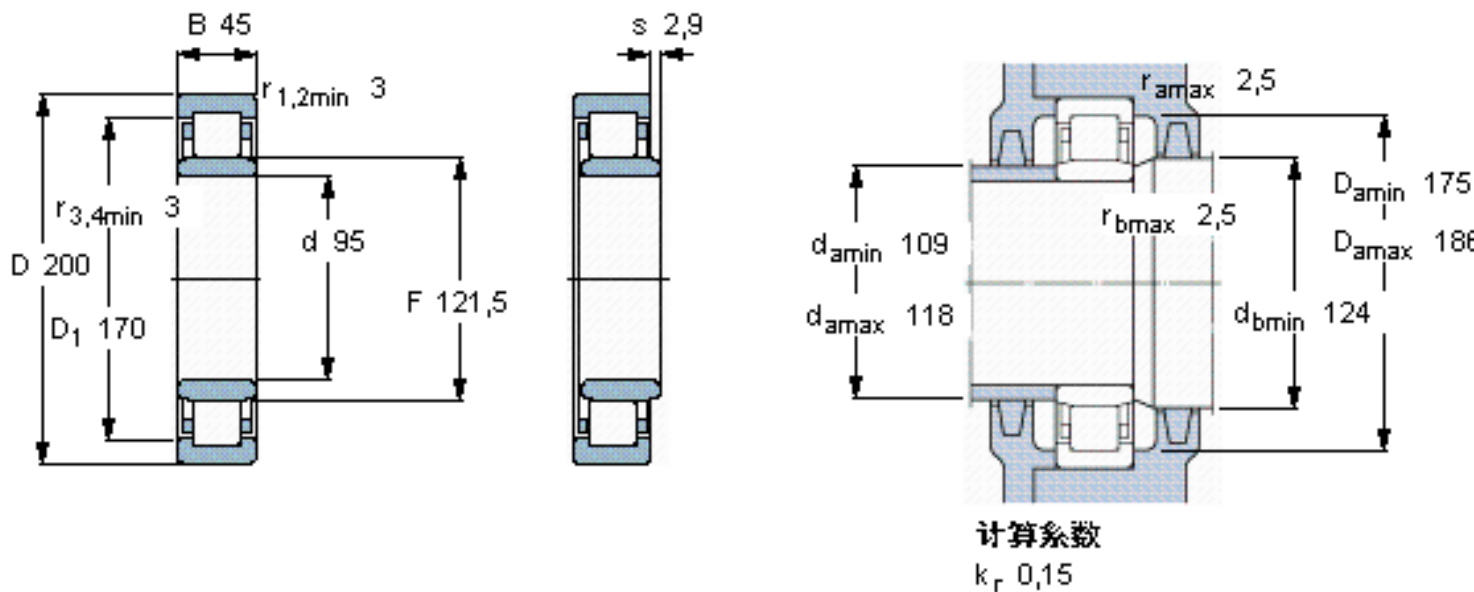

SKF NU 319 ECM/C3VL0241参数

主要尺寸	d	95	mm	-
	D	200	mm	-
	B	45	mm	-
	C	45	mm	-
基本额定载荷	C	390000	N	动载荷
	C_0	390000	N	静载荷
疲劳载荷极限	P_u	46500	N	-
额定转速	参考转速	3600	r/min	-
	极限转速	4300	r/min	-
重量	重量	7250	g	-
型号	型号	NU 319 ECM/C3VL0241	-	-

SKF NU 319 ECM/C3VL0241图片

参考资料:<http://www.sozhou.com/p/d7b7d154.html>

计算系数
 $k_r = 0,15$