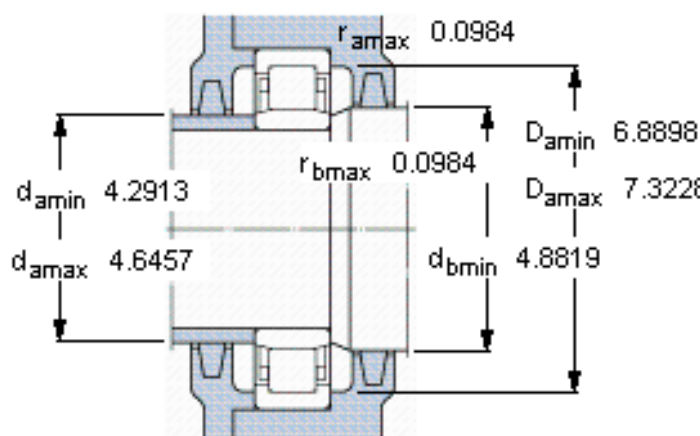

SKF NU 319 ECM/C3VL0241参数

主要尺寸	d	95	mm	-
	D	200	mm	-
	B	45	mm	-
	C	45	mm	-
基本额定载荷	C	390000	N	动载荷
	C_0	390000	N	静载荷
疲劳载荷极限	P_u	46500	N	-
额定转速	参考转速	3600	r/min	-
	极限转速	4300	r/min	-
重量	重量	7250	g	-
型号	型号	NU 319 ECM/C3VL0241	-	-

SKF NU 319 ECM/C3VL0241图片

参考资料:<http://www.sozhou.com/p/d7b7d154.html>

计算系数
 $k_r = 0,15$