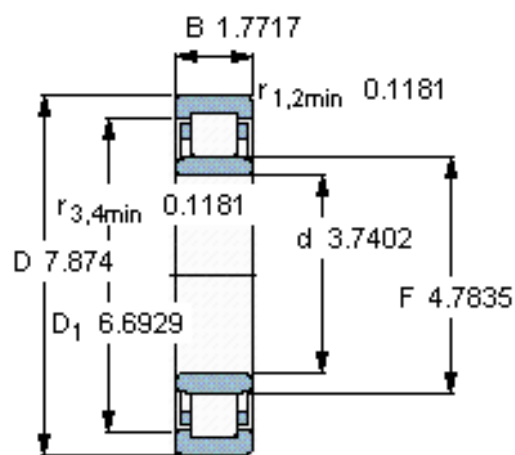

SKF NU 319 ECM/C3VL0241参数

主要尺寸	d	95	mm	-
	D	200	mm	-
	B	45	mm	-
	C	45	mm	-
基本额定载荷	C	390000	N	动载荷
	C_0	390000	N	静载荷
疲劳载荷极限	P_u	46500	N	-
额定转速	参考转速	3600	r/min	-
	极限转速	4300	r/min	-
重量	重量	7250	g	-
型号	型号	NU 319 ECM/C3VL0241	-	-

SKF NU 319 ECM/C3VL0241图片

参考资料:<http://www.sozhou.com/p/d7b7d154.html>

计算系数
 $k_r = 0,15$