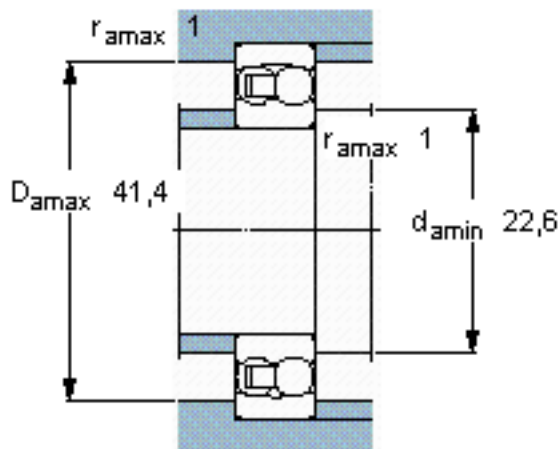

SKF 1303 EM参数

主要尺寸	d	17	mm	-
	D	47	mm	-
	B	14	mm	-
基本额定载荷	C	12700	N	动载荷
	C_0	3400	N	静载荷
疲劳载荷极限	P_u	180	N	-
额定转速	参考转速	28000	r/min	-
	极限转速	20000	r/min	-
重量	重量	130	g	-
型号	型号	1303 EM	-	-

SKF 1303 EM图片

计算系数

e 0,3
Y₁ 2,1
Y₂ 3,3
Y₀ 2,2