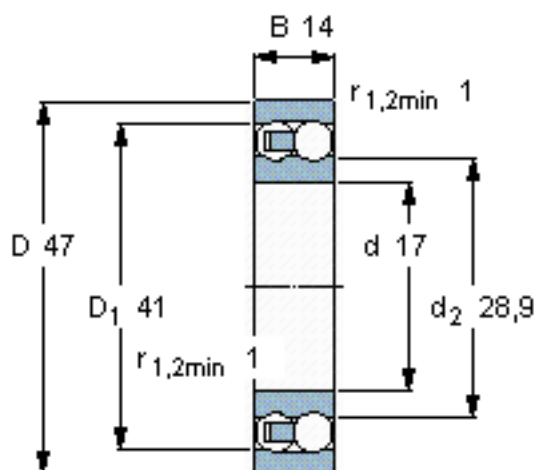

SKF 1303 EM参数

主要尺寸	d	17	mm	-
	D	47	mm	-
	B	14	mm	-
基本额定载荷	C	12700	N	动载荷
	C_0	3400	N	静载荷
疲劳载荷极限	P_u	180	N	-
额定转速	参考转速	28000	r/min	-
	极限转速	20000	r/min	-
重量	重量	130	g	-
型号	型号	1303 EM	-	-

SKF 1303 EM图片

计算系数

e 0,3
Y₁ 2,1
Y₂ 3,3
Y₀ 2,2