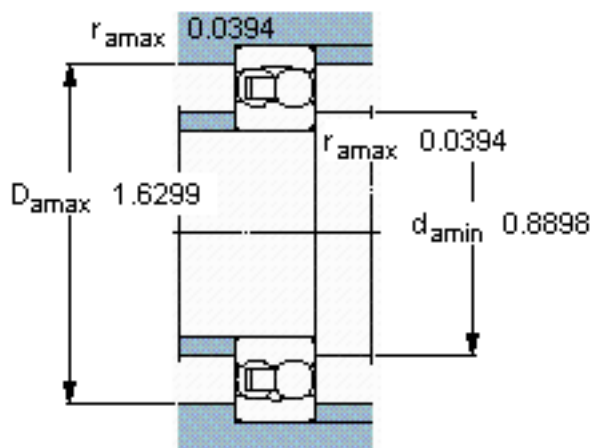

SKF 1303 EM参数

主要尺寸	d	17	mm	-
	D	47	mm	-
	B	14	mm	-
基本额定载荷	C	12700	N	动载荷
	C_0	3400	N	静载荷
疲劳载荷极限	P_u	180	N	-
额定转速	参考转速	28000	r/min	-
	极限转速	20000	r/min	-
重量	重量	130	g	-
型号	型号	1303 EM	-	-

SKF 1303 EM图片

计算系数

e 0,3
Y₁ 2,1
Y₂ 3,3
Y₀ 2,2