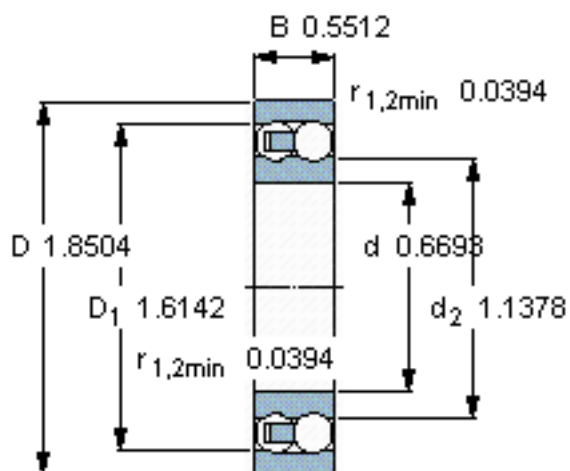

SKF 1303 EM参数

主要尺寸	d	17	mm	-
	D	47	mm	-
	B	14	mm	-
基本额定载荷	C	12700	N	动载荷
	C_0	3400	N	静载荷
疲劳载荷极限	P_u	180	N	-
额定转速	参考转速	28000	r/min	-
	极限转速	20000	r/min	-
重量	重量	130	g	-
型号	型号	1303 EM	-	-

SKF 1303 EM图片

计算系数

e 0,3
Y₁ 2,1
Y₂ 3,3
Y₀ 2,2