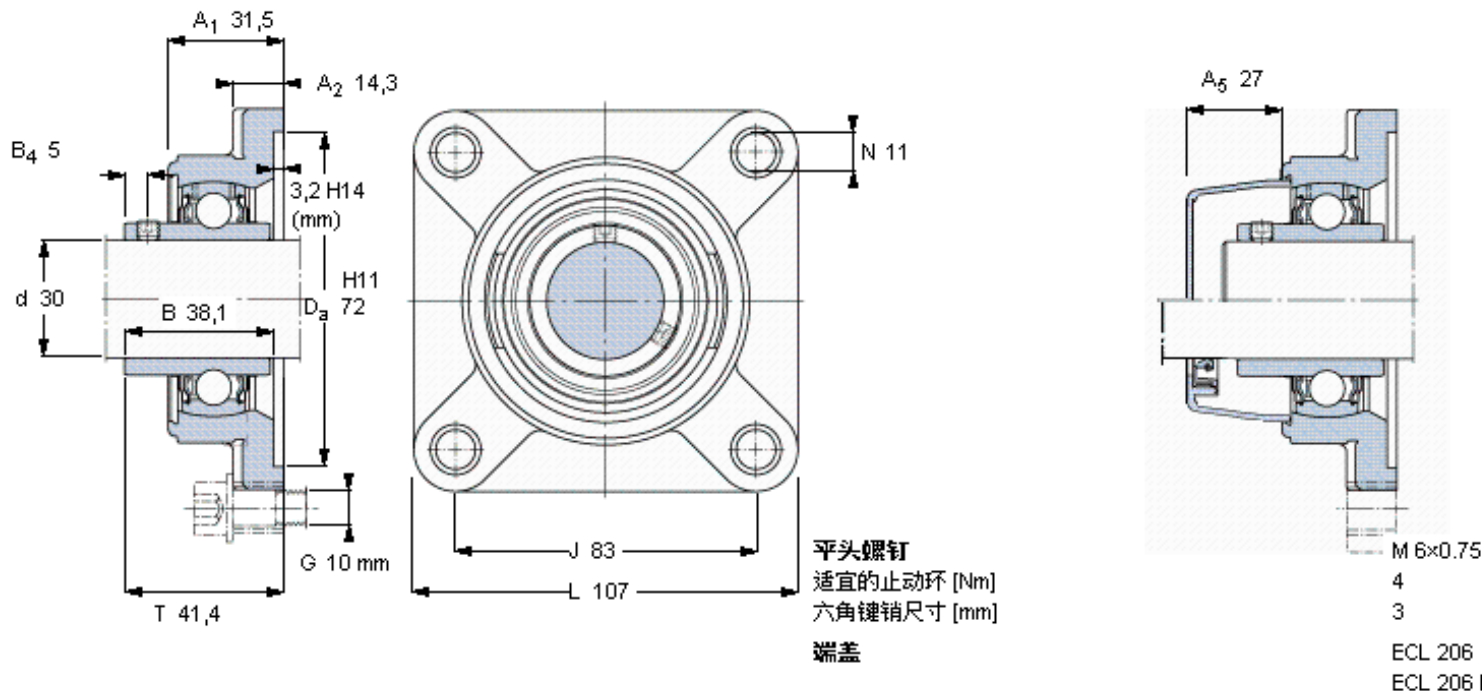

SKF FYL 30 THR参数

主要尺寸	d	30	mm	-
	A₁	31.5	mm	-
	J	83	mm	-
	L	107	mm	-
	T	41.4	mm	-
基本额定载荷	C	16300	N	动载荷
	C₀	11200	N	静载荷
极限转速	带h6轴公差	3800	r/min	-
重量	重量	470	g	-
型号	轴承单元	FYL 30 THR	-	-
	轴承座	FYL 506	-	-
	轴承	YAR 206-2RF/HV	-	-

SKF FYL 30 THR图片

参考资料:<http://www.sozhou.com/p/d78f4605.html>