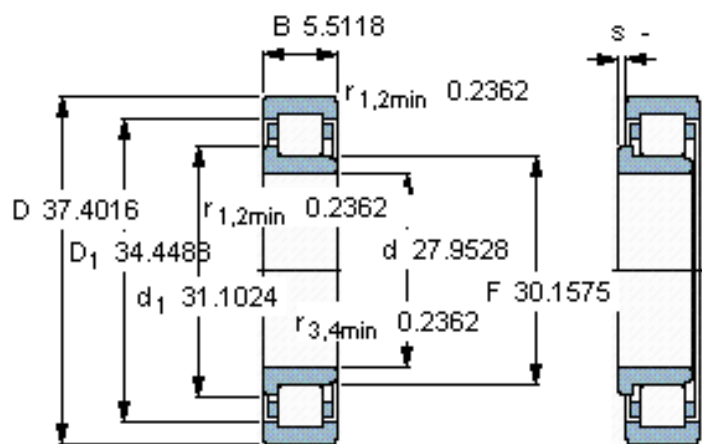

SKF NJ 29/710 ECMA参数

主要尺寸	d	710	mm	-
	D	950	mm	-
	B	140	mm	-
基本额定载荷	C	3740000	N	动载荷
	C_0	8300000	N	静载荷
疲劳载荷极限	P_u	570000	N	-
额定转速	参考转速	600	r/min	-
	极限转速	800	r/min	-
重量	重量	300000	g	-
型号	* SKF 探索者轴承	NJ 29/710 ECMA	-	-
角圈	型号	-	-	-

SKF NJ 29/710 ECMA图片

参考资料:<http://www.sozhou.com/p/d78bb9fe.html>

计算系数
 k_r 0,07
 e 0,3 Y 0,4