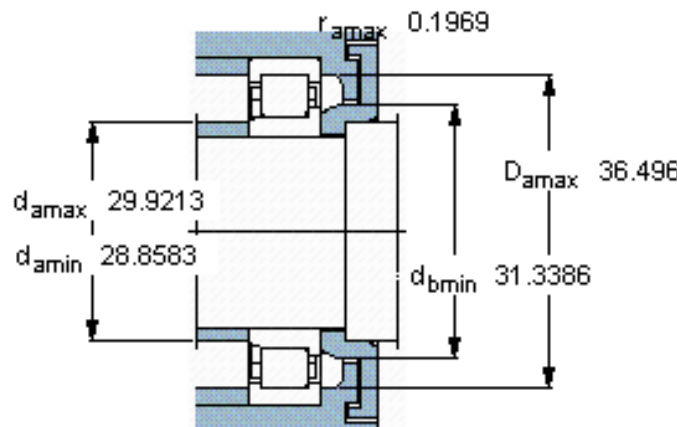

SKF NJ 29/710 ECMA参数

主要尺寸	d	710	mm	-
	D	950	mm	-
	B	140	mm	-
基本额定载荷	C	3740000	N	动载荷
	C_0	8300000	N	静载荷
疲劳载荷极限	P_u	570000	N	-
额定转速	参考转速	600	r/min	-
	极限转速	800	r/min	-
重量	重量	300000	g	-
型号	* SKF 探索者轴承	NJ 29/710 ECMA	-	-
角圈	型号	-	-	-

SKF NJ 29/710 ECMA图片

参考资料:<http://www.sozhou.com/p/d78bb9fe.html>

计算系数
 k_r 0,07
 e 0,3 Y 0,4