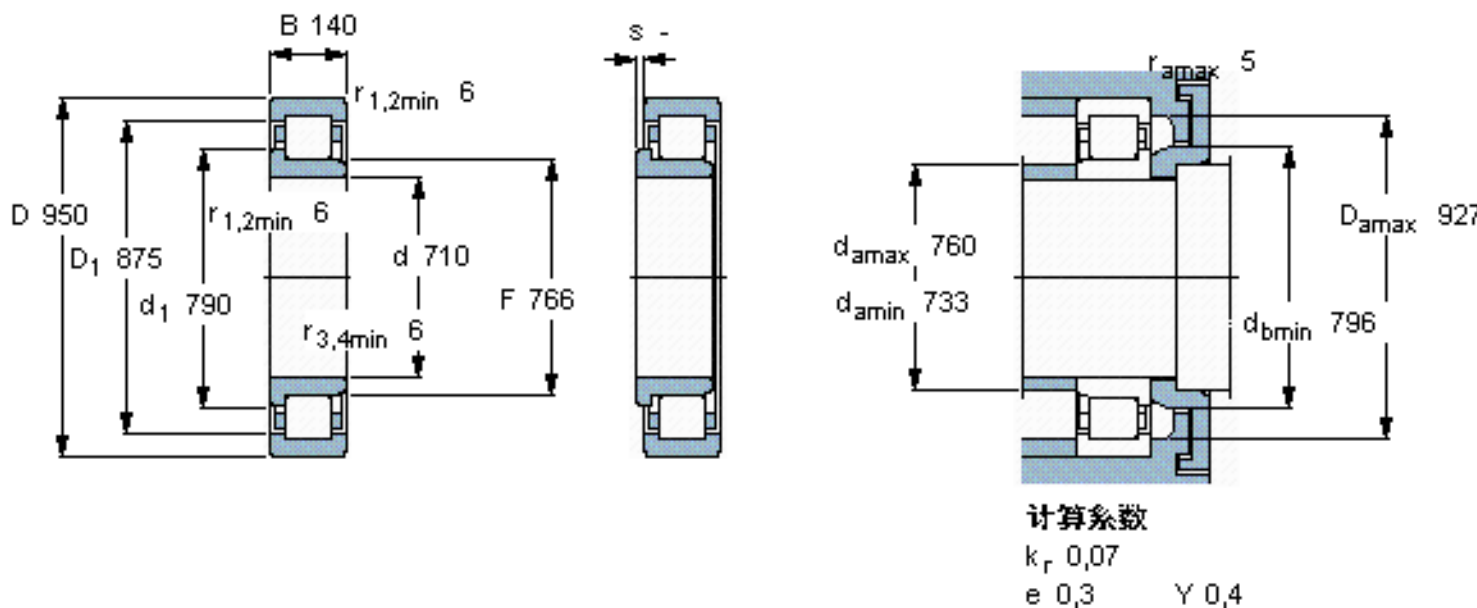

SKF NJ 29/710 ECMA参数

主要尺寸	d	710	mm	-
	D	950	mm	-
	B	140	mm	-
基本额定载荷	C	3740000	N	动载荷
	C_0	8300000	N	静载荷
疲劳载荷极限	P_u	570000	N	-
额定转速	参考转速	600	r/min	-
	极限转速	800	r/min	-
重量	重量	300000	g	-
型号	* SKF 探索者轴承	NJ 29/710 ECMA	-	-
角圈	型号	-	-	-

SKF NJ 29/710 ECMA图片

参考资料:<http://www.sozhou.com/p/d78bb9fe.html>

计算系数
 k_r 0,07
 e 0,3 Y 0,4