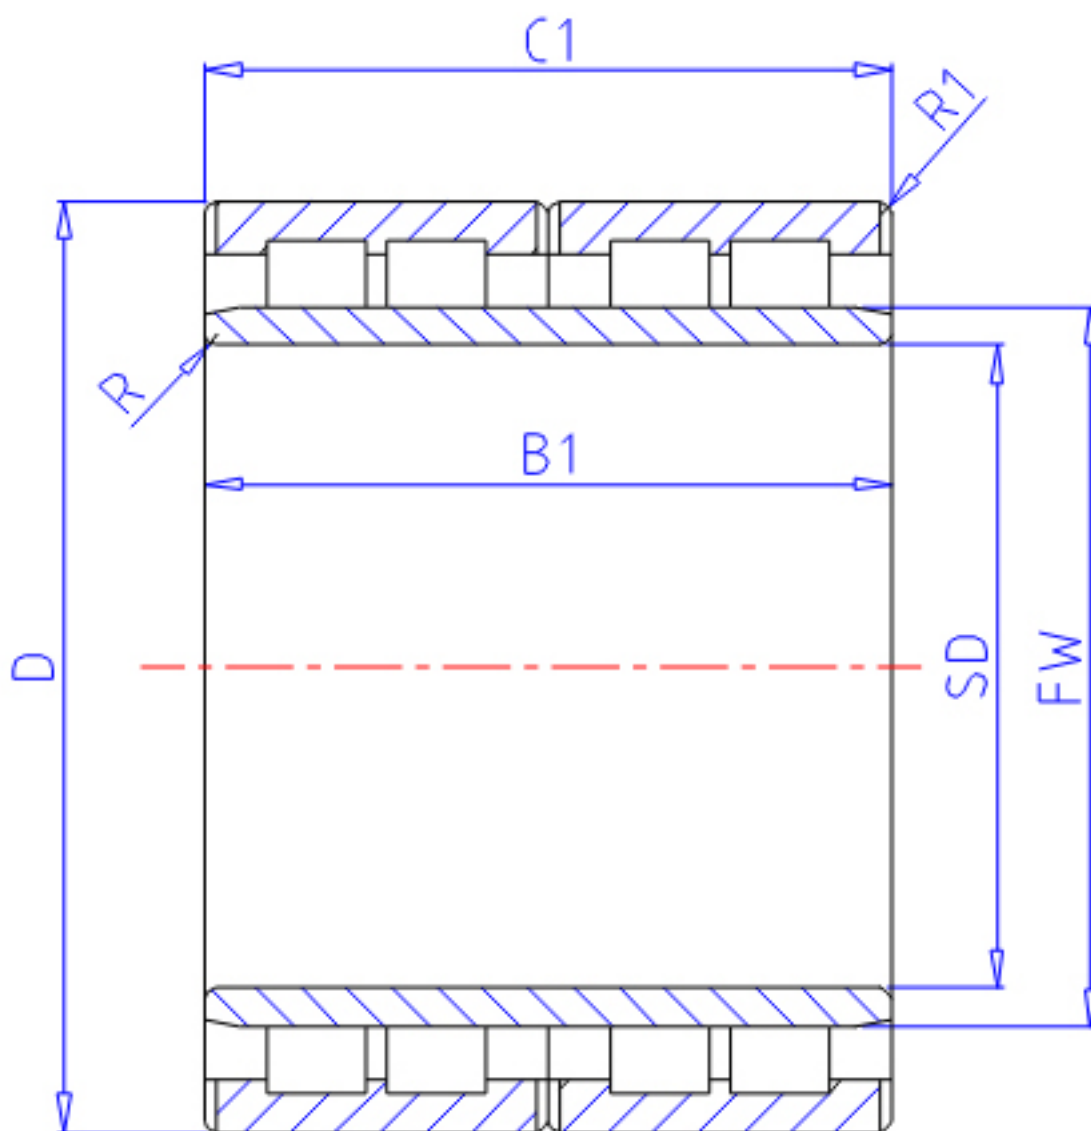

NTN 4R3628参数

主要尺寸	SD	180	mm	-
	D	260	mm	外径
	B1	168	mm	宽度
	C1	168	mm	-
	R	2.5	mm	(最小)
	R2	2.5	mm	(最小)
	R1	2.5	mm	(最小)
型号	ORDER	4R3628		型号
基本额定载荷	CR	1020000	N	动载荷
	COR	2400000	N	静载荷
	CRF	104 000	kgf	动载荷
	CORF	244 000	kgf	静载荷
尺寸	FW	202	mm	-
重量	MASS	29400	g	重量

NTN 4R3628图片

参考资料:<http://www.sozhou.com/p/d76fef55.html>