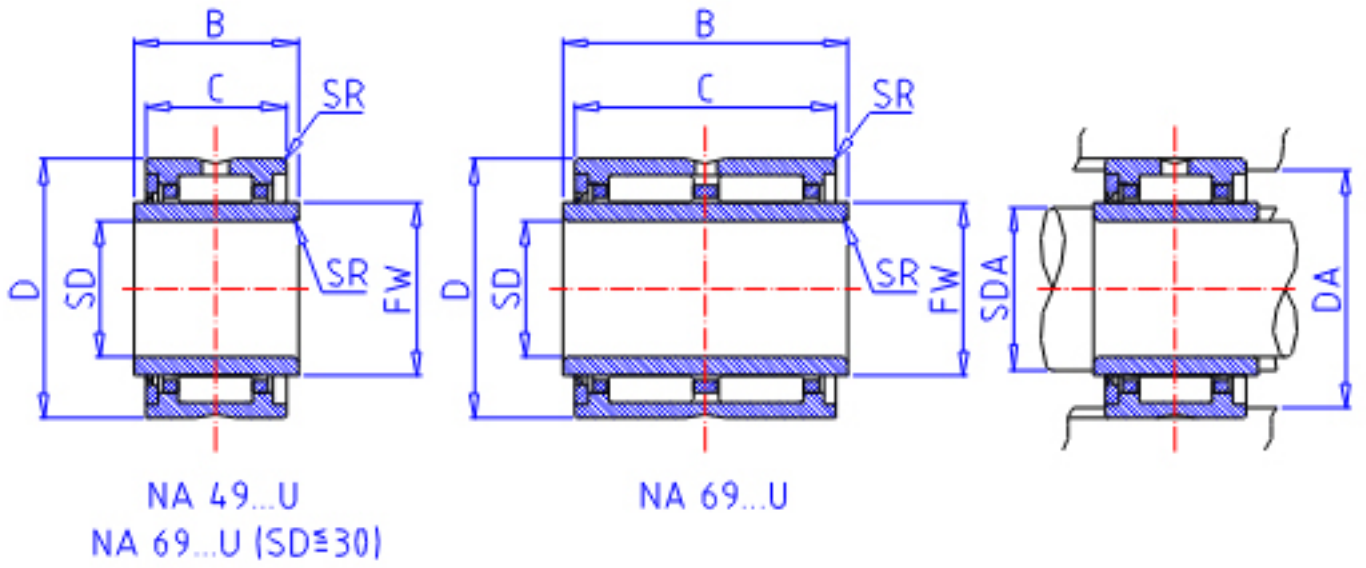

参考资料:<http://www.sozhou.com/p/d76e66d8.html>