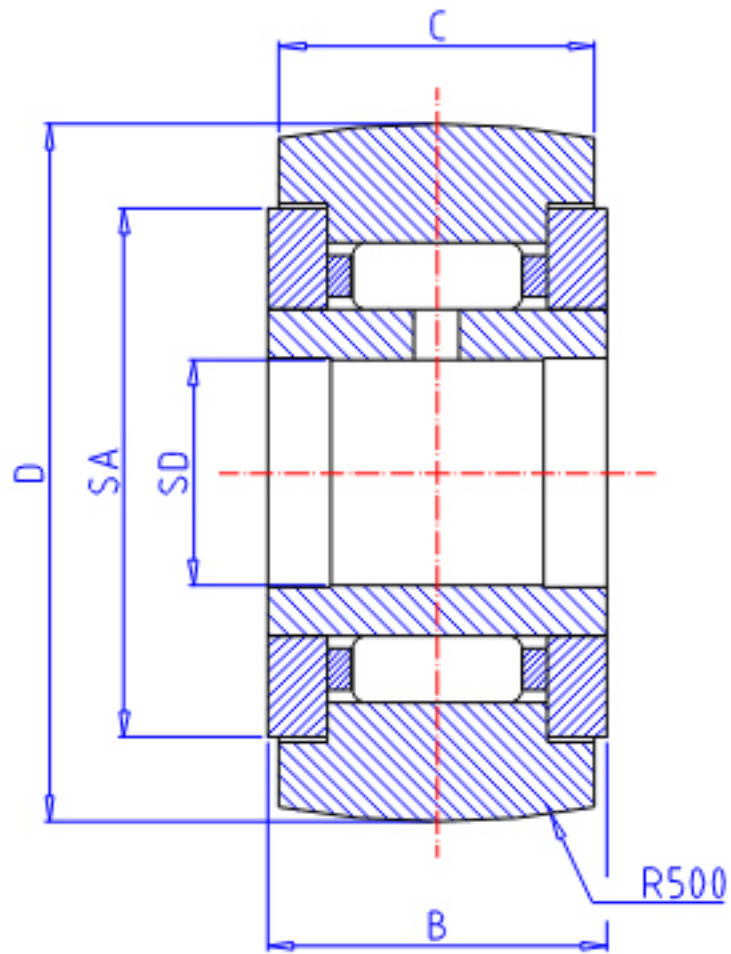

参考资料:<http://www.sozhou.com/p/d75c0f24.html>