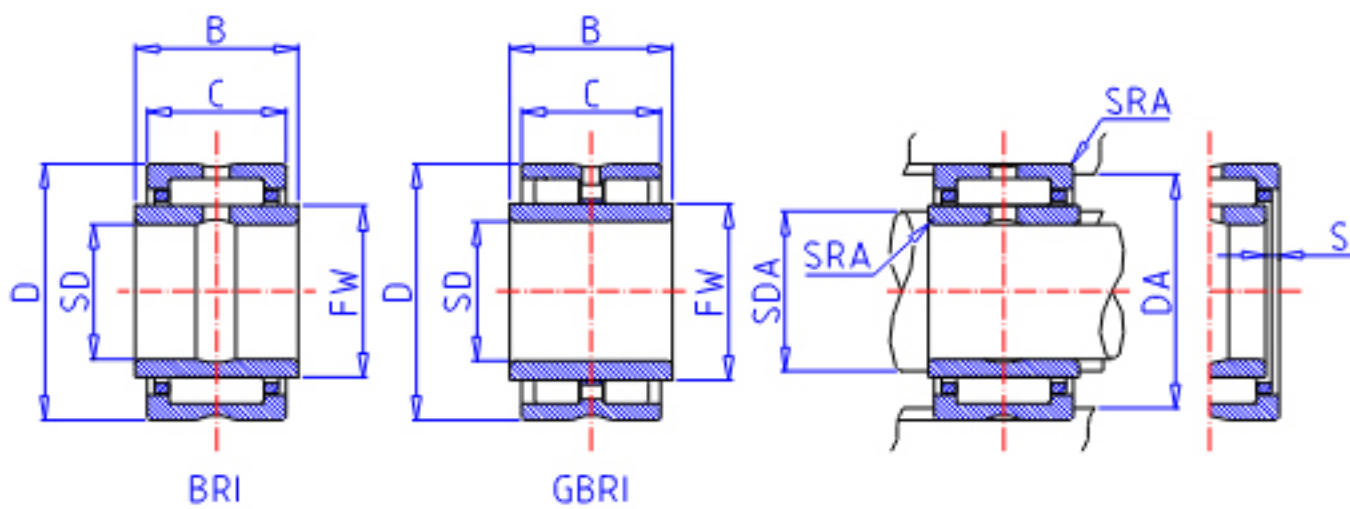

参考资料:<http://www.so Zhou.com/p/d74a5d28.html>