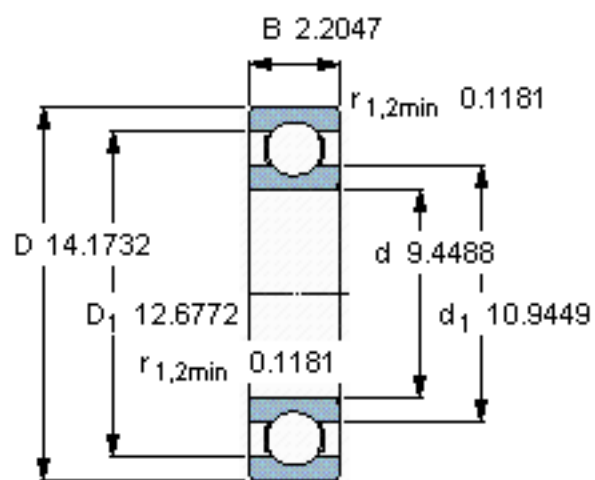

计算系数

k_r 0,025

f_0 16