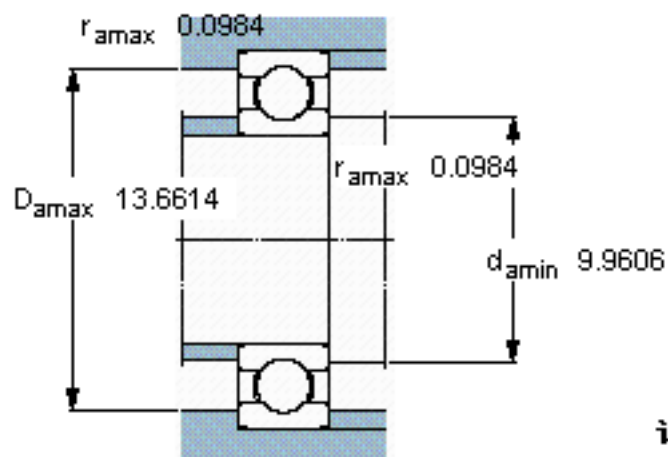

计算系数

k_r 0,025

f_0 16