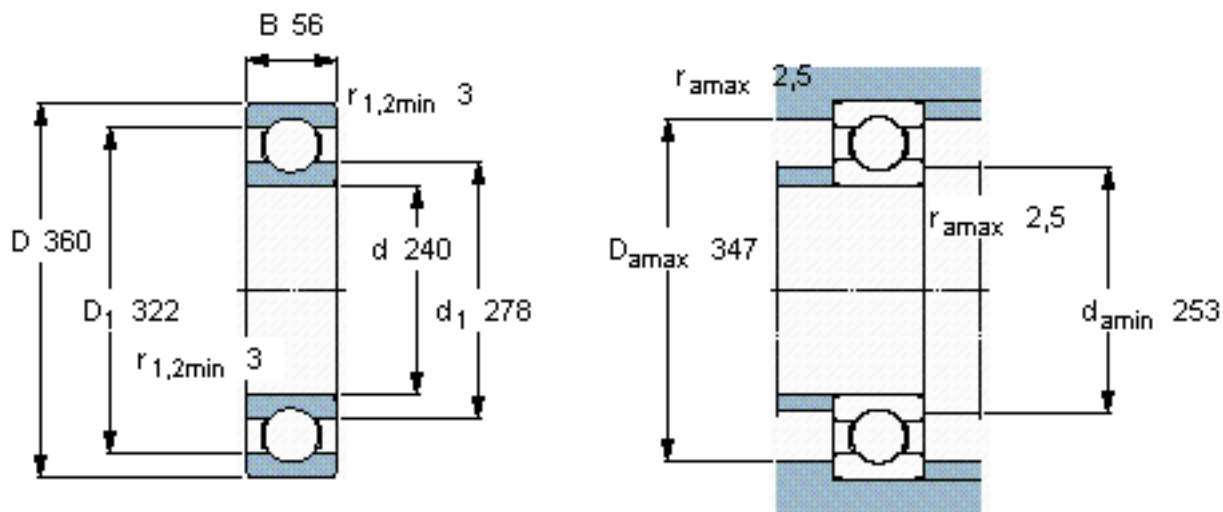

SKF 6048 M参数

主要尺寸	d	240	mm	-
	D	360	mm	-
	B	56	mm	-
基本额定载荷	C	255000	N	动载荷
	C_0	315000	N	静载荷
疲劳载荷极限	P_u	7800	N	-
额定转速	参考转速	3600	r/min	-
	极限转速	3000	r/min	-
重量	重量	19500	g	-
型号	* SKF 探索者轴承	6048 M	-	-

SKF 6048 M图片