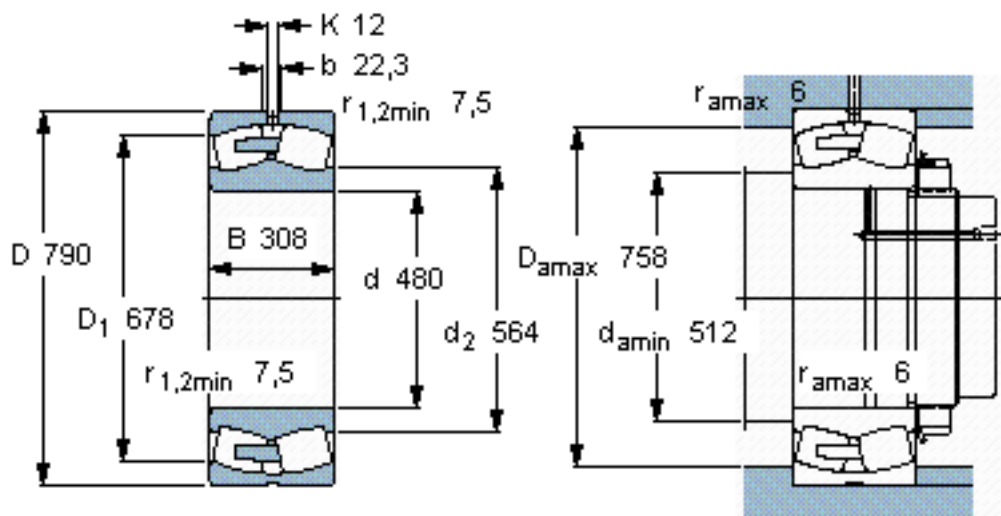

SKF 24196 ECA/W33 *参数

主要尺寸	d	480	mm	-
	D	790	mm	-
	B	308	mm	-
基本额定载荷	C	9000000	N	动载荷
	C_0	15600000	N	静载荷
疲劳载荷极限	P_u	1040000	N	-
额定转速	参考转速	260	r/min	-
	极限转速	400	r/min	-
重量	重量	605000	g	-
型号	* SKF 探索者轴承	24196 ECA/W33 *	-	-

SKF 24196 ECA/W33 *图片

参考资料:<http://www.sozhou.com/p/d706f4be.html>