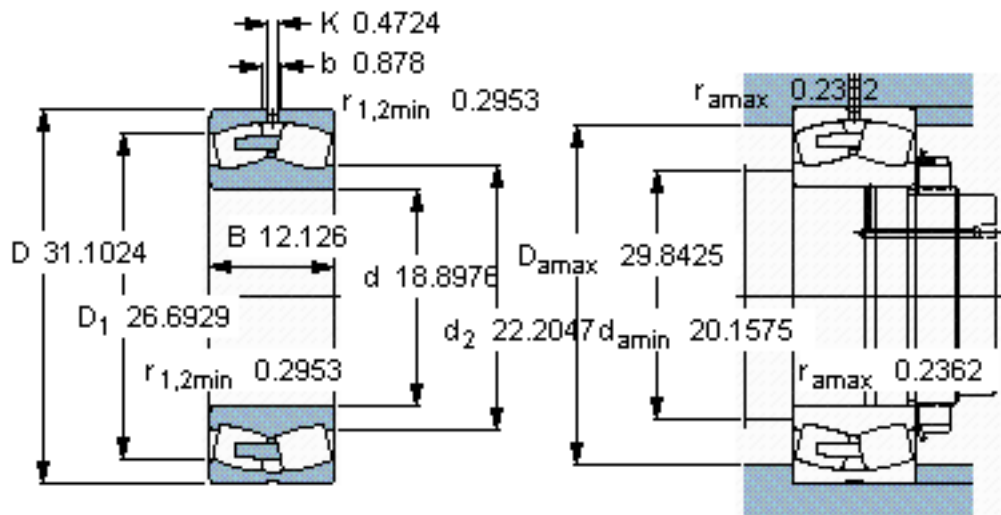

SKF 24196 ECA/W33 *参数

主要尺寸	d	480	mm	-
	D	790	mm	-
	B	308	mm	-
基本额定载荷	C	9000000	N	动载荷
	C_0	15600000	N	静载荷
疲劳载荷极限	P_u	1040000	N	-
额定转速	参考转速	260	r/min	-
	极限转速	400	r/min	-
重量	重量	605000	g	-
型号	* SKF 探索者轴承	24196 ECA/W33 *	-	-

SKF 24196 ECA/W33 *图片

参考资料:<http://www.sozhou.com/p/d706f4be.html>