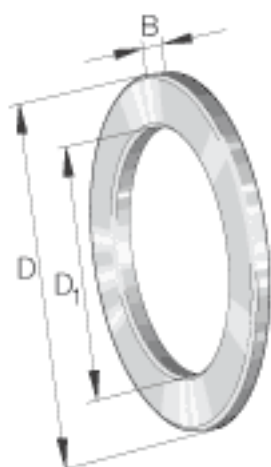

### INA GS89311参数

尺寸	$D_1$	57	mm	-
	$D$	105	mm	-
	$B$	10.5	mm	-
	$r_{min}$	1.1	mm	-
重量	$m$	485	g	质量

### INA GS89311图片

参考资料:<http://www.sozhou.com/p/d6c513b5.html>