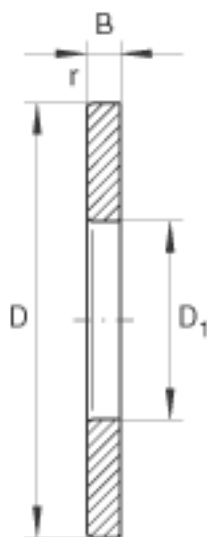

### INA GS89311参数

尺寸	$D_1$	57	mm	-
	$D$	105	mm	-
	$B$	10.5	mm	-
	$r_{min}$	1.1	mm	-
重量	$m$	485	g	质量

### INA GS89311图片

参考资料:<http://www.sozhou.com/p/d6c513b5.html>