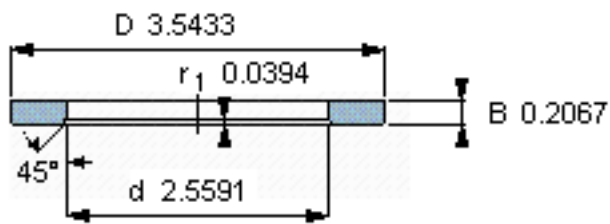

SKF LS 6590参数

尺寸	d	65	mm	-
	D	90	mm	-
	B	5.25	mm	-
	d <sub>1</sub>	-	mm	-
	D <sub>1</sub>	-	mm	-
	r <sub>1</sub> 、r <sub>1.2</sub>	1	mm	-
重量	重量	120	g	-
型号	型号	LS 6590	-	-

SKF LS 6590图片

滚道圈

滚道圈

参考资料:<http://www.sozhou.com/p/d68d20ed.html>