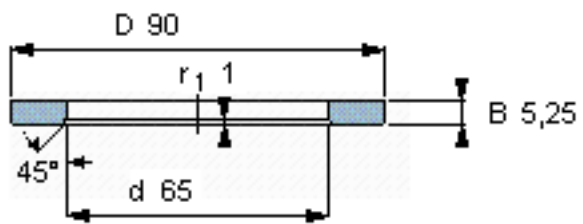

SKF LS 6590参数

尺寸	d	65	mm	-
	D	90	mm	-
	B	5.25	mm	-
	d <sub>1</sub>	-	mm	-
	D <sub>1</sub>	-	mm	-
	r <sub>1</sub> 、r <sub>1.2</sub>	1	mm	-
重量	重量	120	g	-
型号	型号	LS 6590	-	-

SKF LS 6590图片

滚道圈

滚道圈

参考资料:<http://www.sozhou.com/p/d68d20ed.html>