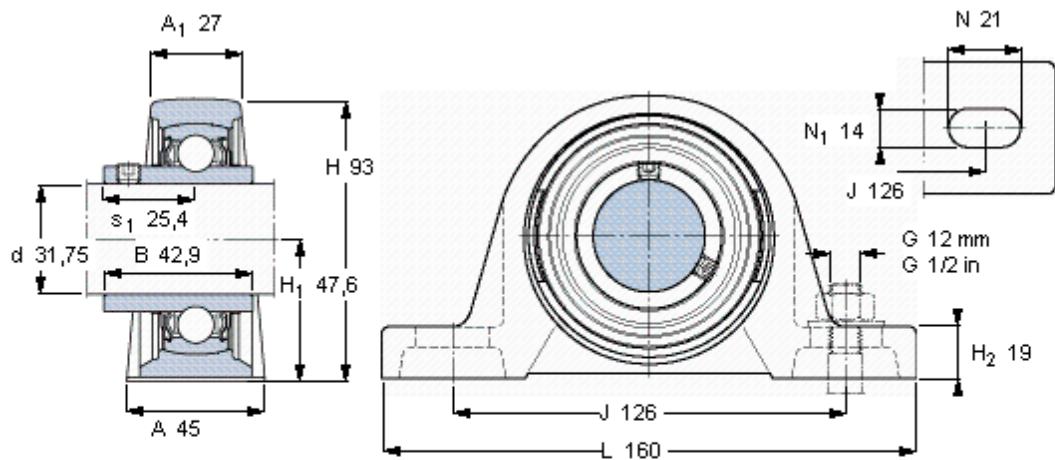

SKF SY 1.1/4 TF/VA228参数

主要尺寸	d	31.75	mm	-
	A	45	mm	-
	H	93	mm	-
	H ₁	47.6	mm	-
	L	160	mm	-
基本额定载荷	C ₀	15300	N	静载荷
重量	重量	1450	g	-
型号	轴承单元	SY 1.1/4 TF/VA228	-	-
	轴承座	SY 507 U/VA228	-	-
	轴承	YAR 207-104-2FW/VA228	-	-

SKF SY 1.1/4 TF/VA228图片

平头螺钉
适宜的止动环 [Nm]
六角键销尺寸 [mm]

5/16-24x5M
4
3,96875

参考资料: <http://www.sozhou.com/p/d67b6fd1.html>

平头螺钉
 适宜的止动环 [Nm]
 六角键销尺寸 [mm]

5/16-24x5/16
 4
 3,96875