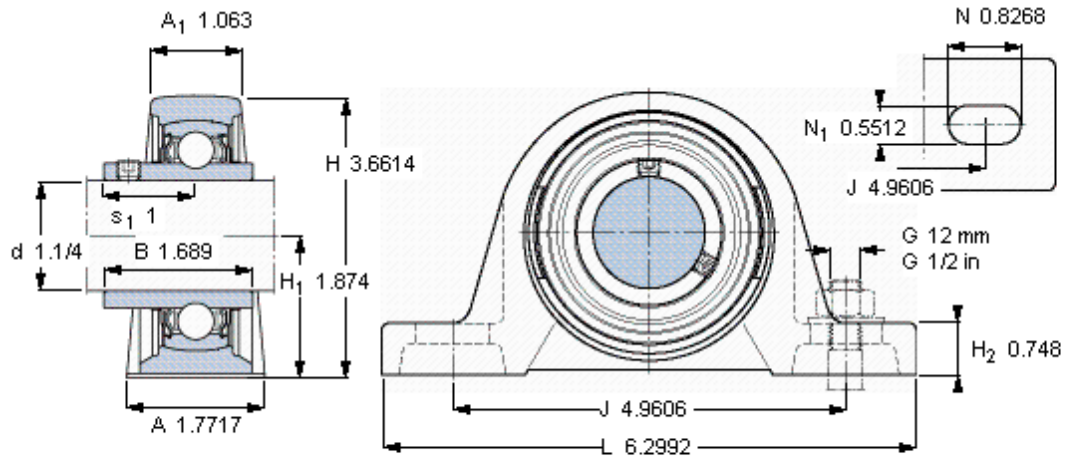

SKF SY 1.1/4 TF/VA228参数

主要尺寸	d	31.75	mm	-
	A	45	mm	-
	H	93	mm	-
	H ₁	47.6	mm	-
	L	160	mm	-
基本额定载荷	C ₀	15300	N	静载荷
重量	重量	1450	g	-
型号	轴承单元	SY 1.1/4 TF/VA228	-	-
	轴承座	SY 507 U/VA228	-	-
	轴承	YAR 207-104-2FW/VA228	-	-

SKF SY 1.1/4 TF/VA228图片

平头螺钉
适宜的止动环 [Nm]
六角键销尺寸 [mm]

5/16-24x5M
4
3,96875

参考资料: <http://www.sozhou.com/p/d67b6fd1.html>

平头螺钉
 适宜的止动环 [Nm]
 六角键销尺寸 [mm]

5/16-24x5/16
 4
 3,96875