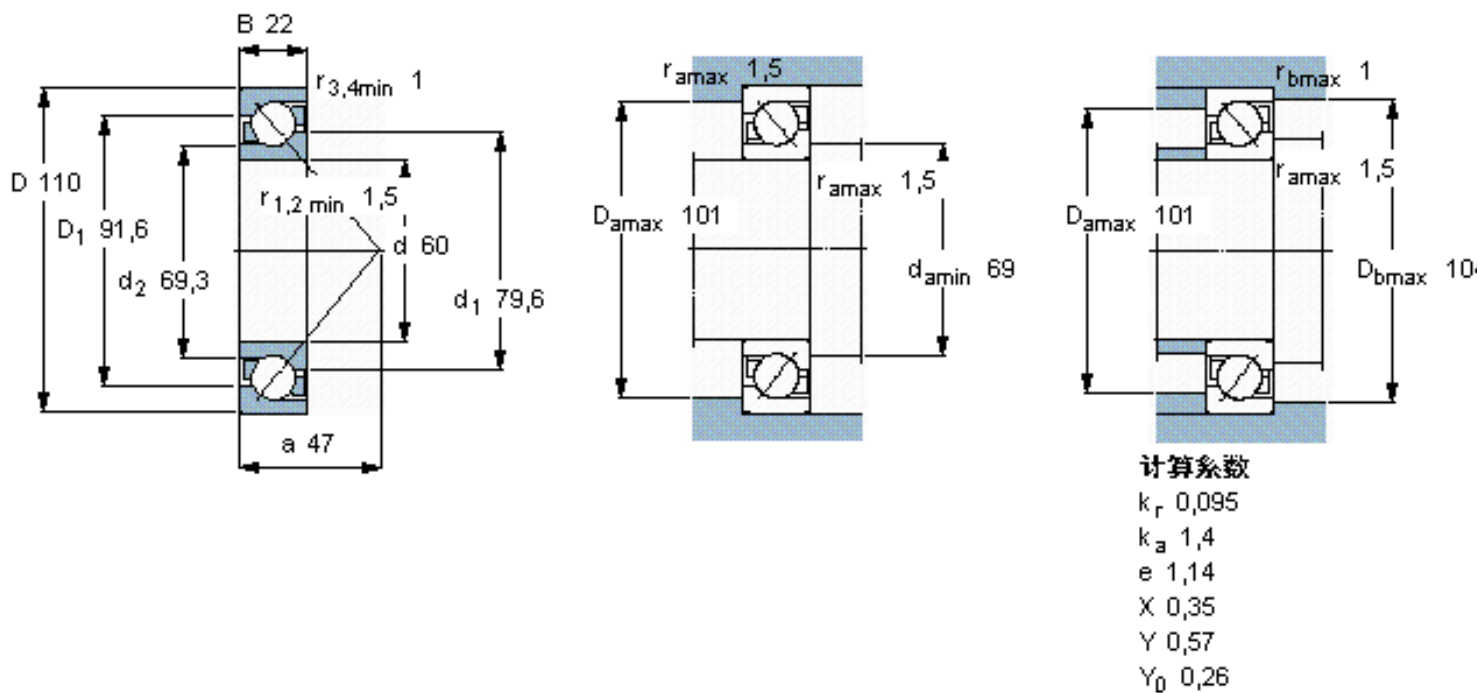

SKF 7212 BECBM *参数

主要尺寸	d	60	mm	-
	D	110	mm	-
	B	22	mm	-
基本额定载荷	C	61000	N	动载荷
	C_0	50000	N	静载荷
疲劳载荷极限	P_u	2120	N	-
额定转速	参考转速	7500	r/min	-
	极限转速	7500	r/min	-
重量	重量	850	g	-
型号	* SKF 探索者轴承	7212 BECBM *	-	-

SKF 7212 BECBM *图片

参考资料: <http://www.sozhou.com/p/d67720b8.html>

计算系数

k_r 0,095

k_a 1,4

e 1,14

X 0,35

Y 0,57