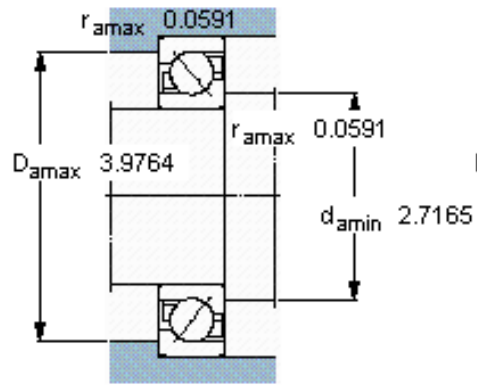

SKF 7212 BECBM *参数

主要尺寸	d	60	mm	-
	D	110	mm	-
	B	22	mm	-
基本额定载荷	C	61000	N	动载荷
	C_0	50000	N	静载荷
疲劳载荷极限	P_u	2120	N	-
额定转速	参考转速	7500	r/min	-
	极限转速	7500	r/min	-
重量	重量	850	g	-
型号	* SKF 探索者轴承	7212 BECBM *	-	-

SKF 7212 BECBM *图片

参考资料: <http://www.sozhou.com/p/d67720b8.html>

计算系数

k_r 0,095

k_a 1,4

e 1,14

X 0,35

Y 0,57