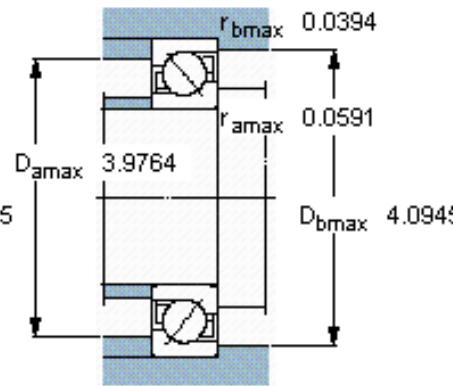

SKF 7212 BECBM *参数

主要尺寸	d	60	mm	-
	D	110	mm	-
	B	22	mm	-
基本额定载荷	C	61000	N	动载荷
	C_0	50000	N	静载荷
疲劳载荷极限	P_u	2120	N	-
额定转速	参考转速	7500	r/min	-
	极限转速	7500	r/min	-
重量	重量	850	g	-
型号	* SKF 探索者轴承	7212 BECBM *	-	-

SKF 7212 BECBM *图片

参考资料: <http://www.sozhou.com/p/d67720b8.html>

计算系数

k_r 0,095

k_a 1,4

e 1,14

X 0,35

Y 0,57