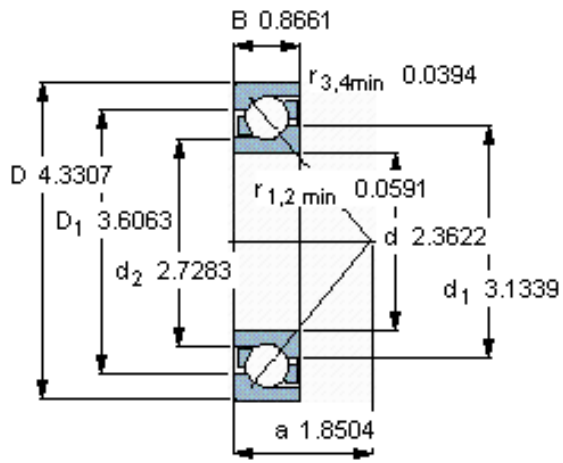

SKF 7212 BECBM *参数

主要尺寸	d	60	mm	-
	D	110	mm	-
	B	22	mm	-
基本额定载荷	C	61000	N	动载荷
	C_0	50000	N	静载荷
疲劳载荷极限	P_u	2120	N	-
额定转速	参考转速	7500	r/min	-
	极限转速	7500	r/min	-
重量	重量	850	g	-
型号	* SKF 探索者轴承	7212 BECBM *	-	-

SKF 7212 BECBM *图片

参考资料: <http://www.sozhou.com/p/d67720b8.html>

计算系数

k_r 0,095

k_a 1,4

e 1,14

X 0,35

Y 0,57