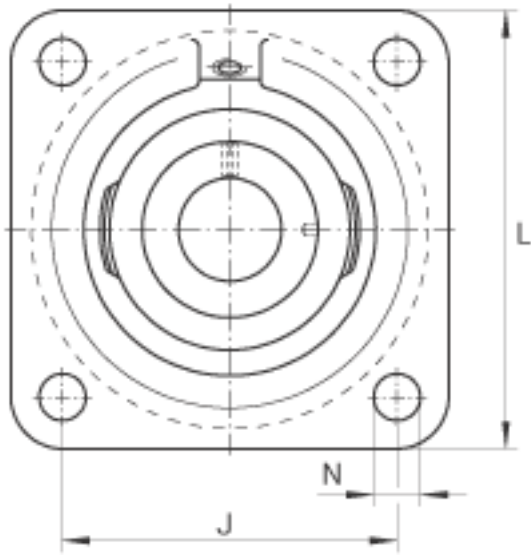

参考资料:<http://www.sozhou.com/p/d6613a0c.html>