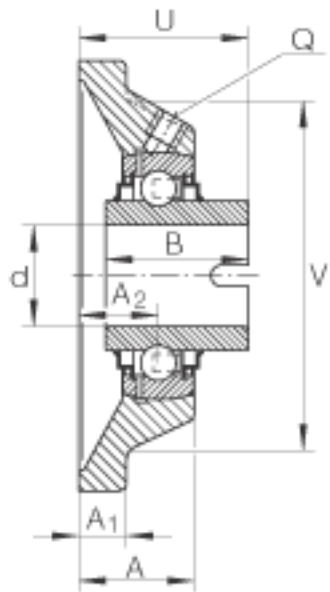

参考资料:<http://www.sozhou.com/p/d6613a0c.html>