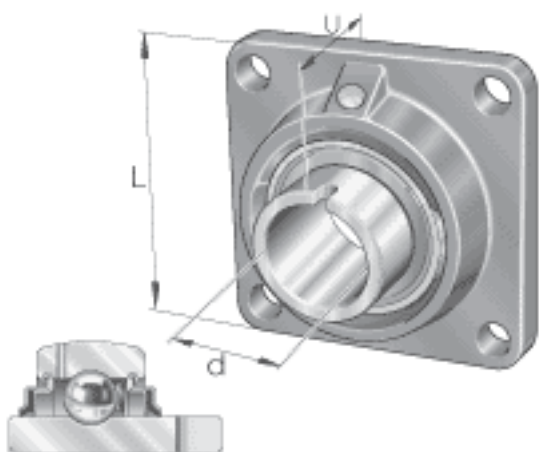

INA RCJL70参数

尺寸	d	70	mm	-	
	L	188	mm	-	
	U	79.2	mm	-	
	A	52	mm	-	
	A₁	18	mm	-	
	A₂	38	mm	-	
	B	68.2	mm	-	
	J	150	mm	-	
	N	18	mm	-	
	Q	Rp 1/8		-	
	V	165	mm	-	
	重量	m	5650	g	质量
	基本额定载荷	C_r	62000	N	基本额定动载荷, 径向
C_{0r}		44000	N	基本额定静载荷, 径向	
说明		GG. CJ14		轴承座的型号	
		GLE70-KRR-B		轴承的型号	

INA RCJL70图片