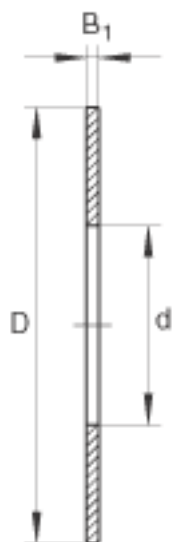

### INA TWD4860参数

尺寸	d	76.2	mm	-
	D	95.25	mm	-
	B <sub>1</sub>	3.2	mm	-
重量	m	64	g	质量

### INA TWD4860图片

参考资料:<http://www.sozhou.com/p/d62d4795.html>