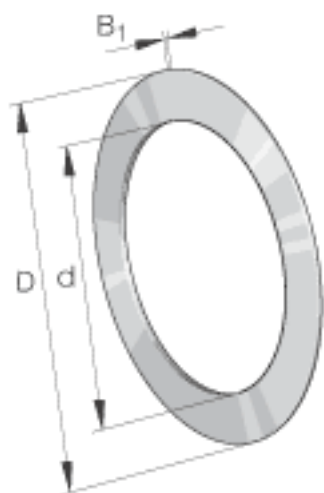

### INA TWD4860参数

尺寸	d	76.2	mm	-
	D	95.25	mm	-
	B <sub>1</sub>	3.2	mm	-
重量	m	64	g	质量

### INA TWD4860图片

参考资料:<http://www.sozhou.com/p/d62d4795.html>